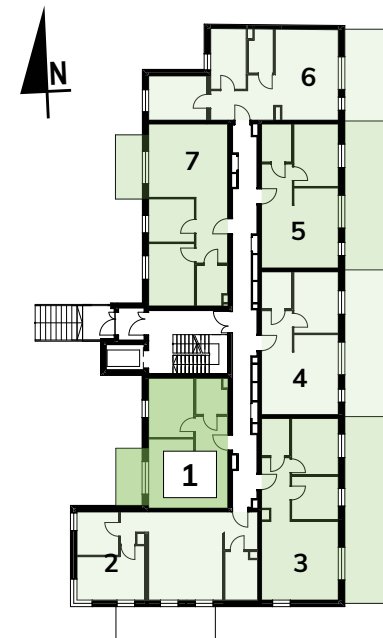

# NOWE BRATKI

Osiedle Bratkowice 33A w Łowiczu  
MIESZKANIE NR: 1 (MO.1)

PARTER

44,48m<sup>2</sup>

1	KORYTARZ	5,43
2	ŁAZIENKA	4,84
3	POKÓJ	11,96
4	POKÓJ Z ANEKSEM KUCH.	22,25
		<b>44,48 m<sup>2</sup></b>
5	BALKON	6,30

ARANŻACJA RZUTU MA CHARAKTER POGLĄDOWY.