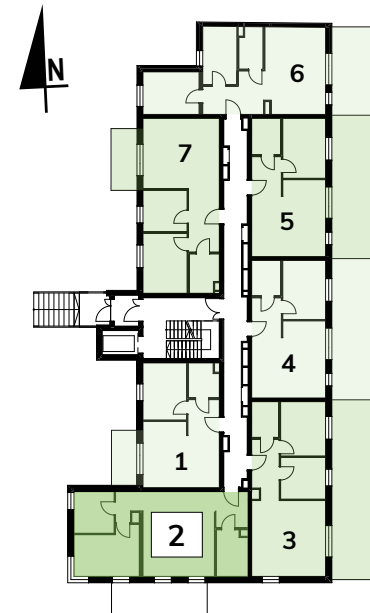

NOWE BRATKI

Osiedle Bratkowice 33A w Łowiczu
MIESZKANIE NR: 2 (M0.2)

PARTER

67,55m²

1	KORYTARZ	4,78
2	ŁAZIENKA	5,53
3	POKÓJ Z ANEKSEM KUCH.	31,45
4	POKÓJ	14,63
5	POKÓJ	7,64
6	KORYTARZ	3,52
		67,55 m²
7	BALKON	13,79

ARANŻACJA RZUTU MA CHARAKTER POGLĄDOWY.