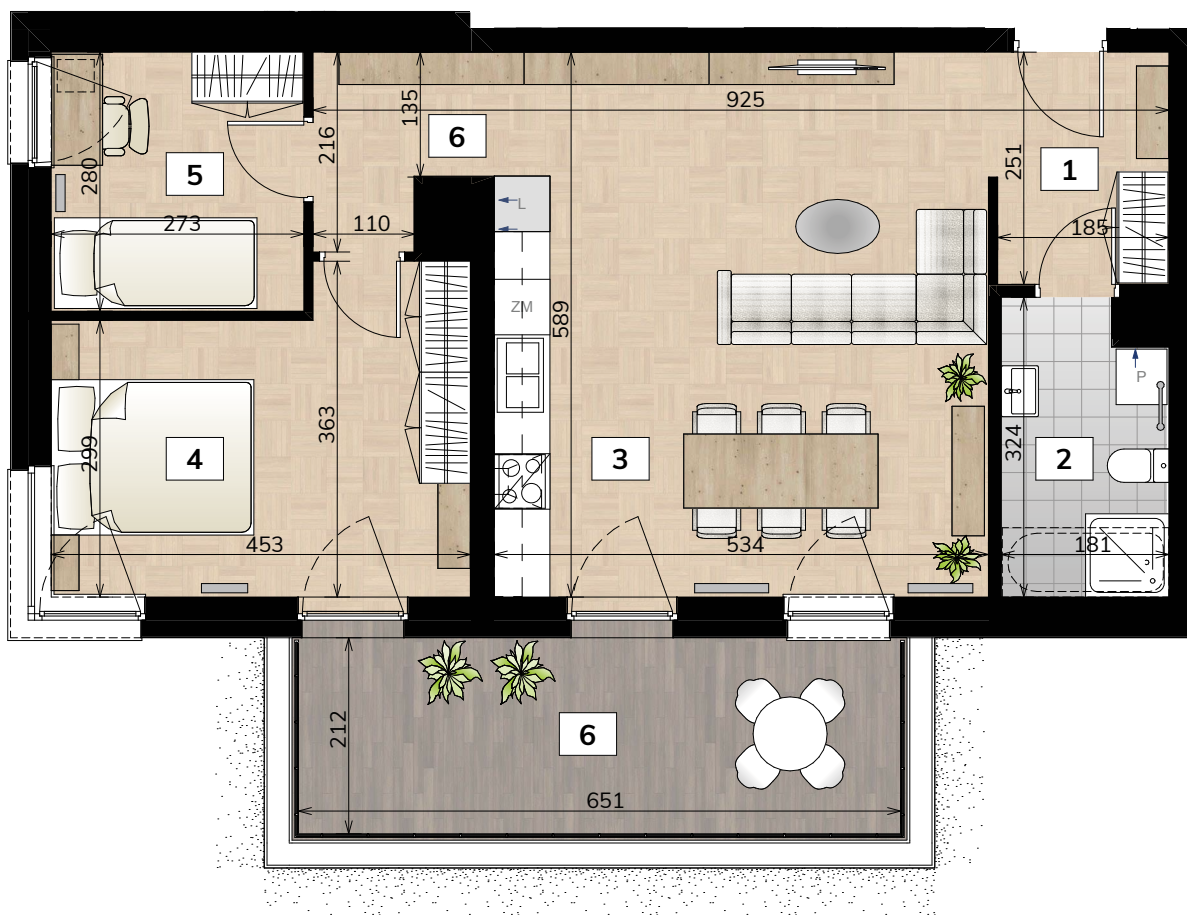

NOWE BRATKI

Osiedle Bratkowice 33A w Łowiczu
MIESZKANIE NR: 2 (M0.2)

PARTER

67,55m²

1	KORYTARZ	4,78
2	ŁAZIENKA	5,53
3	POKÓJ Z ANEKSEM KUCH.	31,45
4	POKÓJ	14,63
5	POKÓJ	7,64
6	KORYTARZ	3,52
		67,55 m²
7	BALKON	13,79

ARANŻACJA RZUTU MA CHARAKTER POGLĄDOWY.