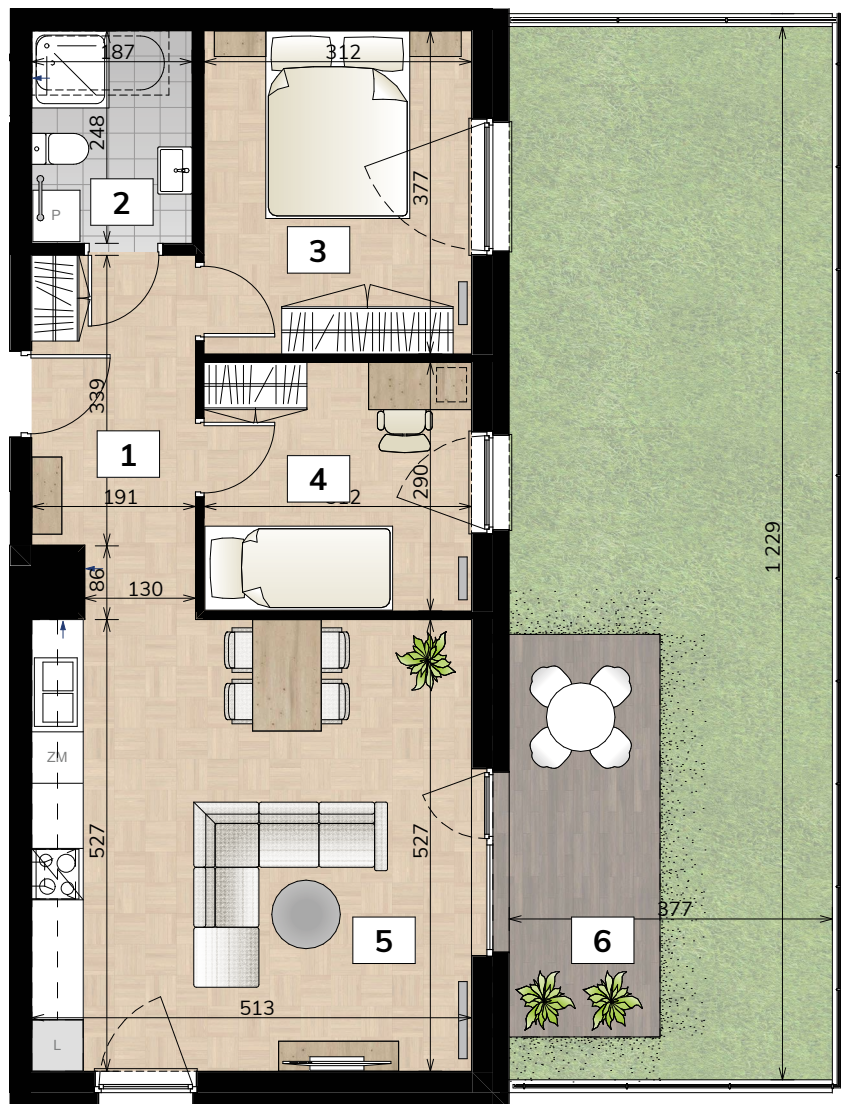

NOWE BRATKI

Osiedle Bratkowice 33A w Łowiczu
MIESZKANIE NR: 3 (M0.3)

PARTER

60,07m²

1	KORYTARZ	7,58
2	ŁAZIENKA	4,64
3	POKÓJ	11,76
4	POKÓJ	9,05
5	POKÓJ Z ANEKSEM KUCH.	27,04
		60,07 m²
6	TARAS	46,34

ARANŻACJA RZUTU MA CHARAKTER POGLĄDOWY.