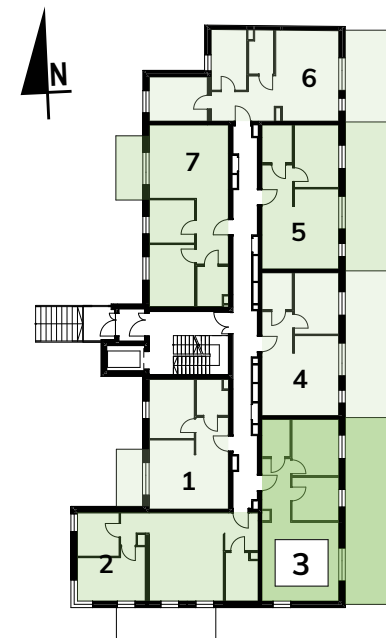

NOWE BRATKI

Osiedle Bratkowice 33A w Łowiczu
MIESZKANIE NR: 3 (M0.3)

PARTER

60,07m²

1	KORYTARZ	7,58
2	ŁAZIENKA	4,64
3	POKÓJ	11,76
4	POKÓJ	9,05
5	POKÓJ Z ANEKSEM KUCH.	27,04
		60,07 m²
6	TARAS	46,34

ARANŻACJA RZUTU MA CHARAKTER POGLĄDOWY.