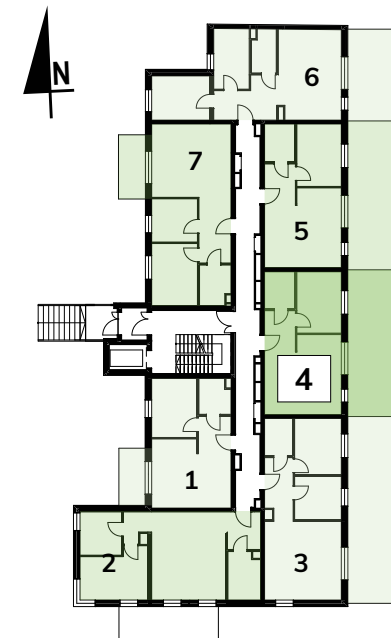

# NOWE BRATKI

Osiedle Bratkowice 33A w Łowiczu  
MIESZKANIE NR: 4 (M0.4)

PARTER

47,78m<sup>2</sup>

1	KORYTARZ	5,69
2	ŁAZIENKA	4,97
3	POKÓJ	12,18
4	POKÓJ Z ANEKSEM KUCH.	24,94
		<b>47,78 m<sup>2</sup></b>
5	TARAS	36,39

ARANŻACJA RZUTU MA CHARAKTER POGLĄDOWY.