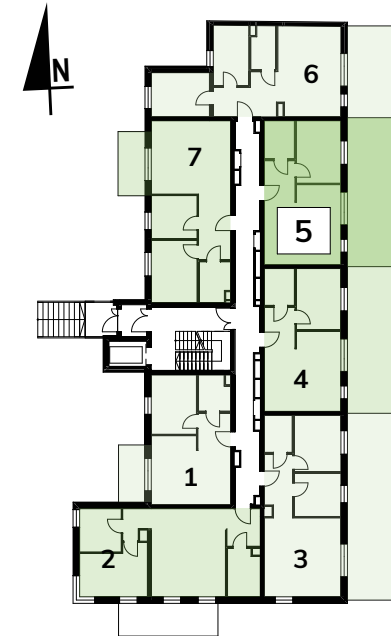

# NOWE BRATKI

Osiedle Bratkowice 33A w Łowiczu  
MIESZKANIE NR: 5 (M0.5)

PARTER

48,15m<sup>2</sup>

1	KORYTARZ	5,69
2	ŁAZIENKA	5,12
3	POKÓJ	12,40
4	POKÓJ Z ANEKSEM KUCH.	24,94
		<b>48,15 m<sup>2</sup></b>
5	TARAS	36,75

ARANŻACJA RZUTU MA CHARAKTER POGLĄDOWY.