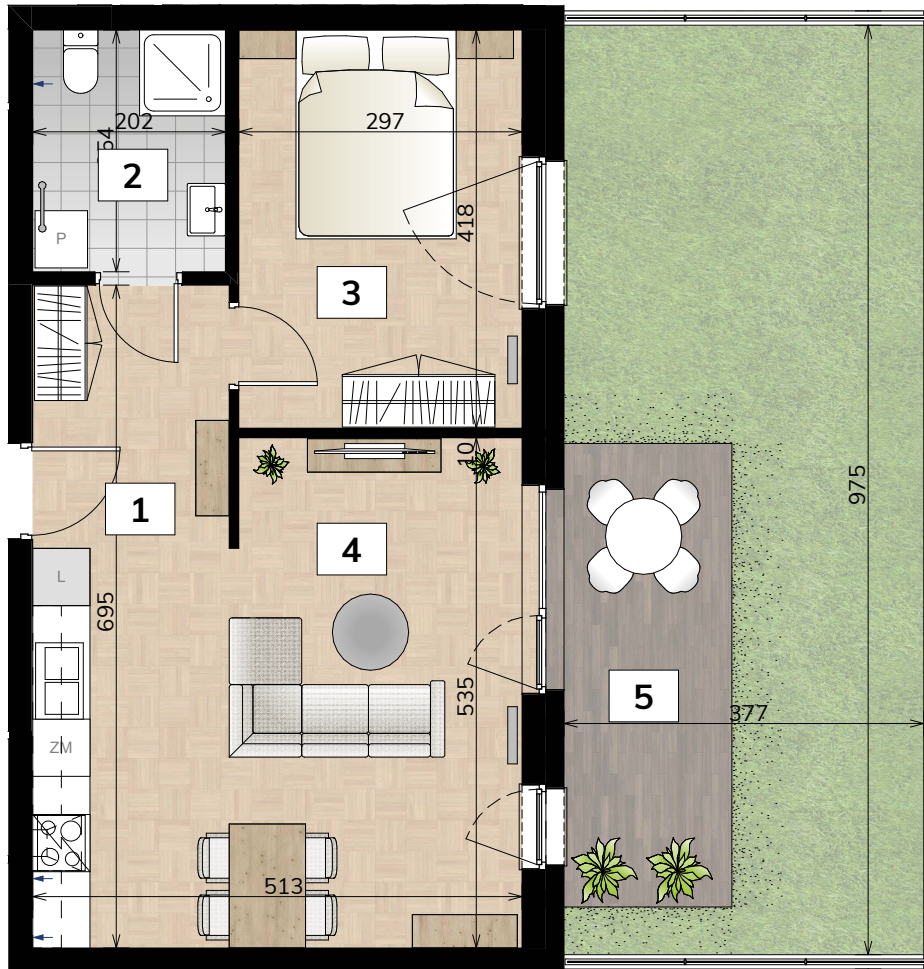

# NOWE BRATKI

Osiedle Bratkowice 33A w Łowiczu  
MIESZKANIE NR: 5 (M0.5)

PARTER

48,15m<sup>2</sup>

1	KORYTARZ	5,69
2	ŁAZIENKA	5,12
3	POKÓJ	12,40
4	POKÓJ Z ANEKSEM KUCH.	24,94
		<b>48,15 m<sup>2</sup></b>
5	TARAS	36,75

ARANŻACJA RZUTU MA CHARAKTER POGLĄDOWY.