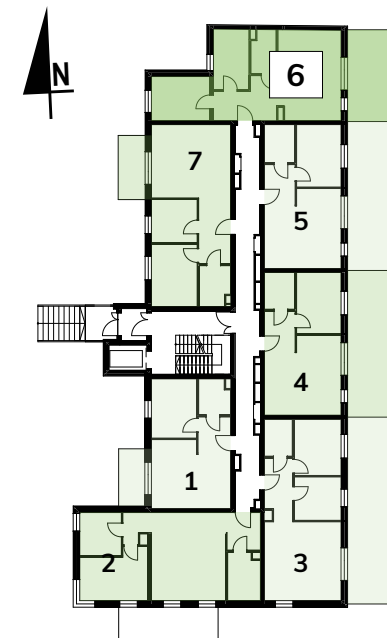

NOWE BRATKI

Osiedle Bratkowice 33A w Łowiczu
MIESZKANIE NR: 6 (M0.6)

PARTER

59,38m²

1	KORYTARZ	9,76
2	ŁAZIENKA	5,15
3	POKÓJ	11,49
4	POKÓJ	9,12
5	POKÓJ Z ANEKSEM KUCH.	23,86
		59,38 m²
6	TARAS	22,41

ARANŻACJA RZUTU MA CHARAKTER POGLĄDOWY.