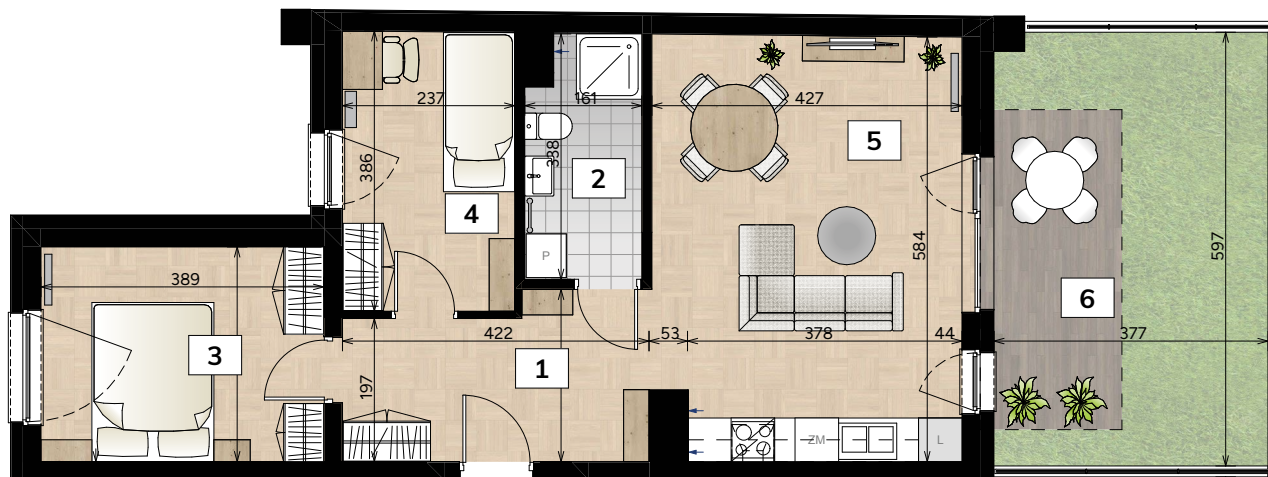

NOWE BRATKI

Osiedle Bratkowice 33A w Łowiczu
MIESZKANIE NR: 6 (M0.6)

PARTER

59,38m²

1	KORYTARZ	9,76
2	ŁAZIENKA	5,15
3	POKÓJ	11,49
4	POKÓJ	9,12
5	POKÓJ Z ANEKSEM KUCH.	23,86
		59,38 m²
6	TARAS	22,41

ARANŻACJA RZUTU MA CHARAKTER POGLĄDOWY.