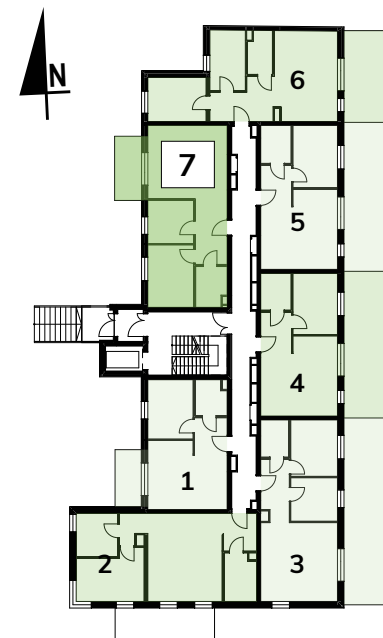

NOWE BRATKI

Osiedle Bratkowice 33A w Łowiczu
MIESZKANIE NR: 7 (M0.7)

PARTER

62,39 m²

1	KORYTARZ	9,39
2	ŁAZIENKA	5,40
3	POKÓJ	12,76
4	POKÓJ	8,84
5	POKÓJ Z ANEKSEM KUCH.	26,00
		62,39 m²
6	BALKON	7,12

ARANŻACJA RZUTU MA CHARAKTER POGLĄDOWY.