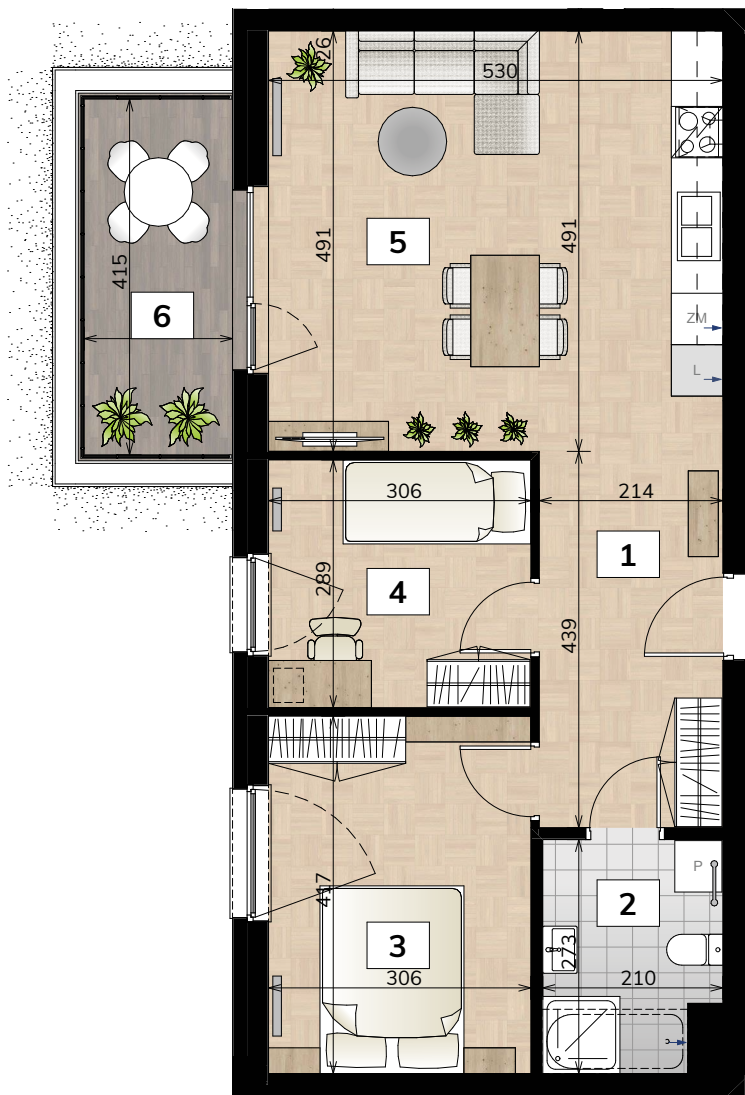

NOWE BRATKI

Osiedle Bratkowice 33A w Łowiczu
MIESZKANIE NR: 7 (M0.7)

PARTER

62,39 m²

1	KORYTARZ	9,39
2	ŁAZIENKA	5,40
3	POKÓJ	12,76
4	POKÓJ	8,84
5	POKÓJ Z ANEKSEM KUCH.	26,00
		62,39 m²
6	BALKON	7,12

ARANŻACJA RZUTU MA CHARAKTER POGLĄDOWY.