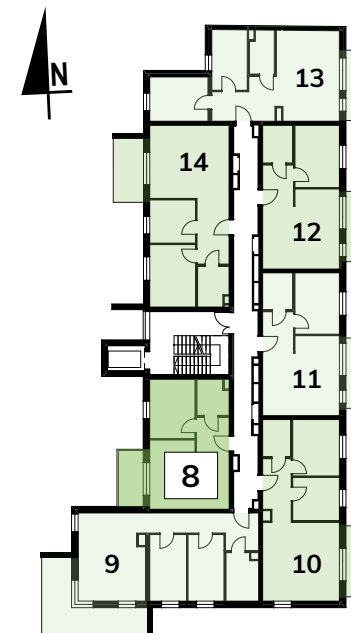

# NOWE BRATKI

Osiedle Bratkowice 33A w Łowiczu  
MIESZKANIE NR: 8 (M1.1)

PIĘTRO 1

44,48m<sup>2</sup>

1	KORYTARZ	5,43
2	ŁAZIENKA	4,84
3	POKÓJ	11,96
4	POKÓJ Z ANEKSEM KUCH.	22,25
		<b>44,48 m<sup>2</sup></b>
5	BALKON	6,22

ARANŻACJA RZUTU MA CHARAKTER POGLĄDOWY.