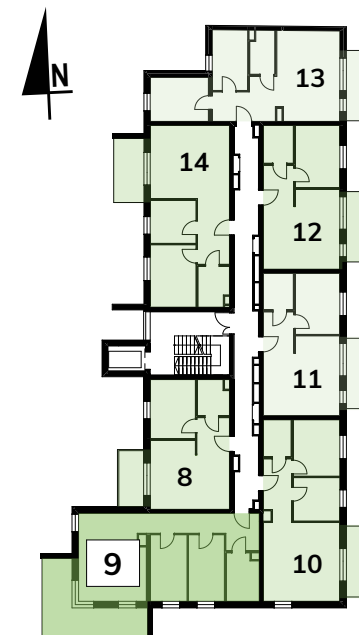

# NOWE BRATKI

Osiedle Bratkowice 33A w Łowiczu  
MIESZKANIE NR: 9 (M1.2)

PIĘTRO 1

67,33m<sup>2</sup>

1	KORYTARZ	14,11
2	ŁAZIENKA	5,53
3	POKÓJ	11,34
4	POKÓJ	9,88
5	POKÓJ Z ANEKSEM KUCH.	26,47
		<b>67,33 m<sup>2</sup></b>
6	BALKON	20,71

ARANŻACJA RZUTU MA CHARAKTER POGLĄDOWY.