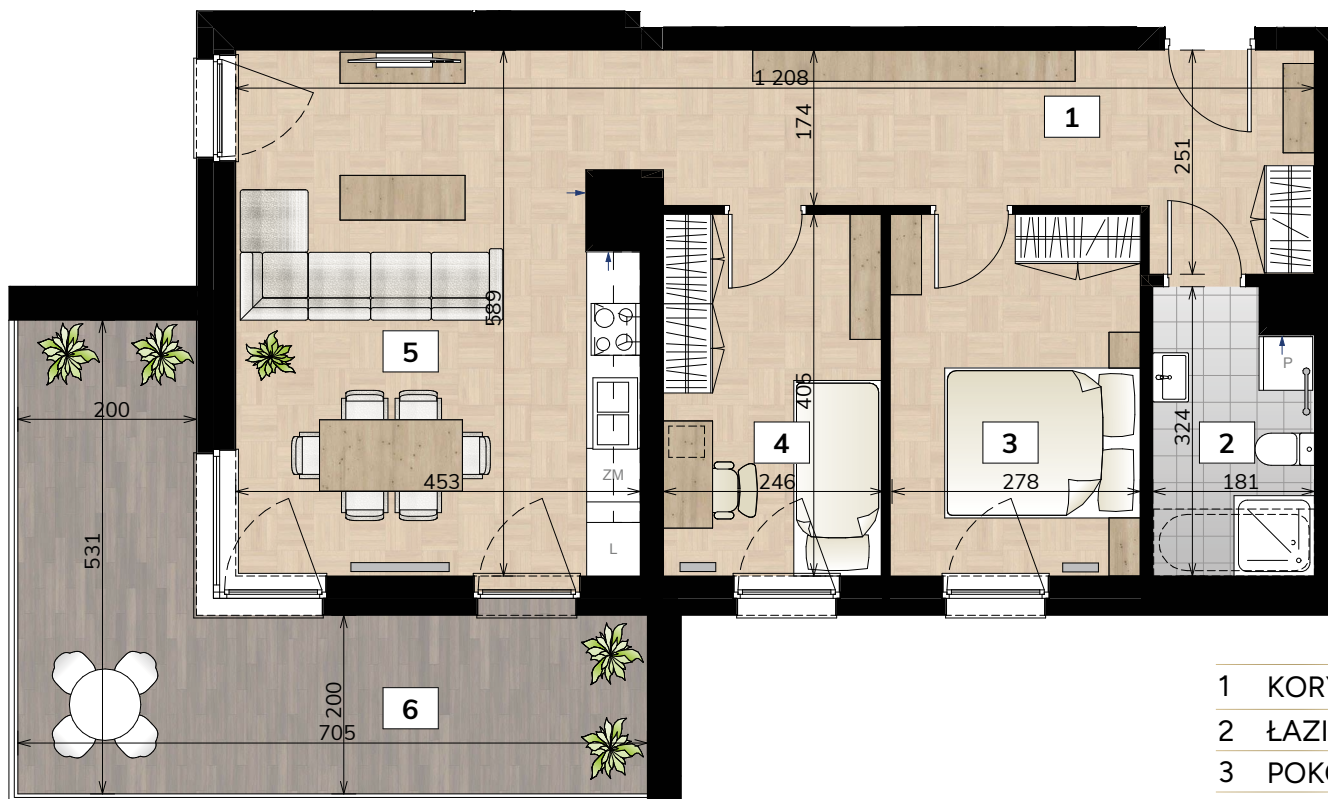

# NOWE BRATKI

Osiedle Bratkowice 33A w Łowiczu  
MIESZKANIE NR: 9 (M1.2)

PIĘTRO 1

67,33m<sup>2</sup>

1	KORYTARZ	14,11
2	ŁAZIENKA	5,53
3	POKÓJ	11,34
4	POKÓJ	9,88
5	POKÓJ Z ANEKSEM KUCH.	26,47
		<b>67,33 m<sup>2</sup></b>
6	BALKON	20,71

ARANŻACJA RZUTU MA CHARAKTER POGLĄDOWY.