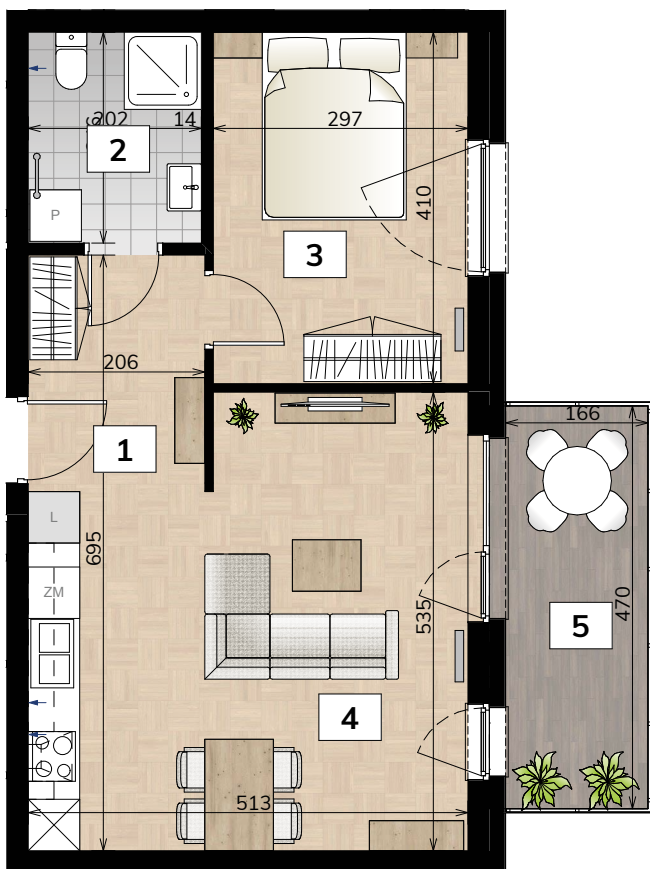

NOWE BRATKI

Osiedle Bratkowice 33A w Łowiczu
MIESZKANIE NR: 11 (M1.4)

PIĘTRO 1

47,78m²

1	KORYTARZ	5,69
2	ŁAZIENKA	4,97
3	POKÓJ	12,18
4	POKÓJ Z ANEKSEM KUCH.	24,94
		47,78 m²
5	BALKON	7,80

ARANŻACJA RZUTU MA CHARAKTER POGLĄDOWY.