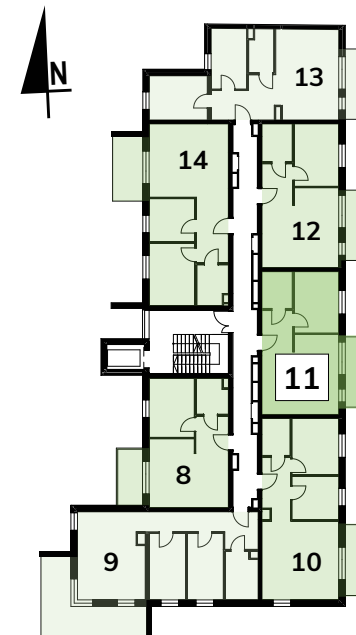

NOWE BRATKI

Osiedle Bratkowice 33A w Łowiczu
MIESZKANIE NR: 11 (M1.4)

PIĘTRO 1

47,78m²

1	KORYTARZ	5,69
2	ŁAZIENKA	4,97
3	POKÓJ	12,18
4	POKÓJ Z ANEKSEM KUCH.	24,94
		47,78 m²
5	BALKON	7,80

ARANŻACJA RZUTU MA CHARAKTER POGLĄDOWY.