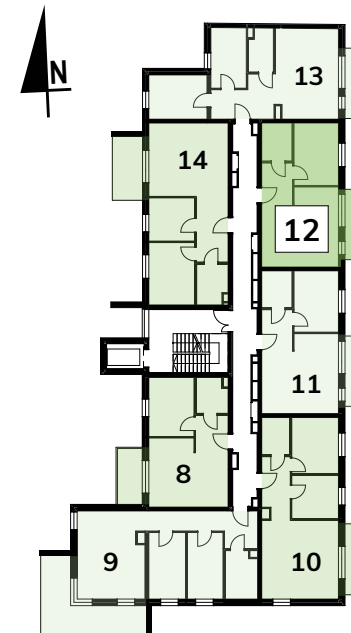

NOWE BRATKI

Osiedle Bratkowice 33A w Łowiczu
MIESZKANIE NR: 12 (M1.5)

PIĘTRO 1

48,15m²

1	KORYTARZ	5,69
2	ŁAZIENKA	5,12
3	POKÓJ	12,40
4	POKÓJ Z ANEKSEM KUCH.	24,94
		48,15 m²
5	BALKON	7,80

ARANŻACJA RZUTU MA CHARAKTER POGLĄDOWY.