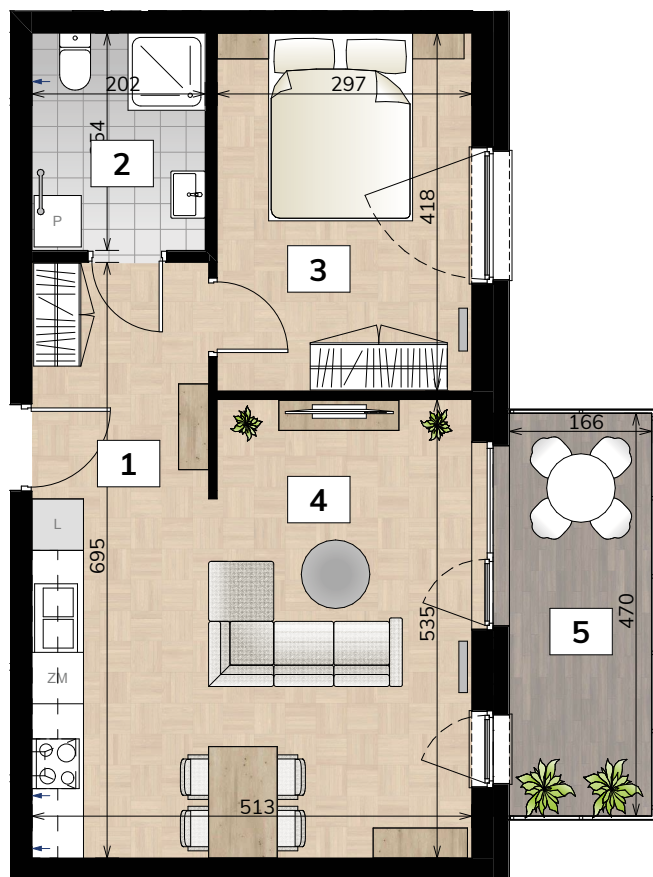

NOWE BRATKI

Osiedle Bratkowice 33A w Łowiczu
MIESZKANIE NR: 12 (M1.5)

PIĘTRO 1

48,15m²

1	KORYTARZ	5,69
2	ŁAZIENKA	5,12
3	POKÓJ	12,40
4	POKÓJ Z ANEKSEM KUCH.	24,94
		48,15 m²
5	BALKON	7,80

ARANŻACJA RZUTU MA CHARAKTER POGLĄDOWY.