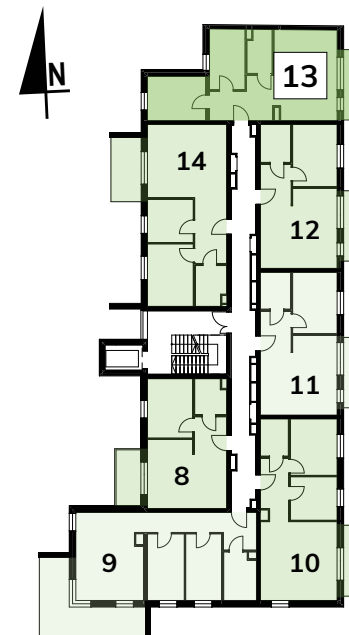

NOWE BRATKI

Osiedle Bratkowice 33A w Łowiczu
MIESZKANIE NR: 13 (M1.6)

PIĘTRO 1

59,38m²

1	KORYTARZ	9,76
2	ŁAZIENKA	5,15
3	POKÓJ	11,49
4	POKÓJ	9,12
5	POKÓJ Z ANEKSEM KUCH.	23,86
		59,38 m²
6	BALKON	7,80

ARANŻACJA RZUTU MA CHARAKTER POGLĄDOWY.