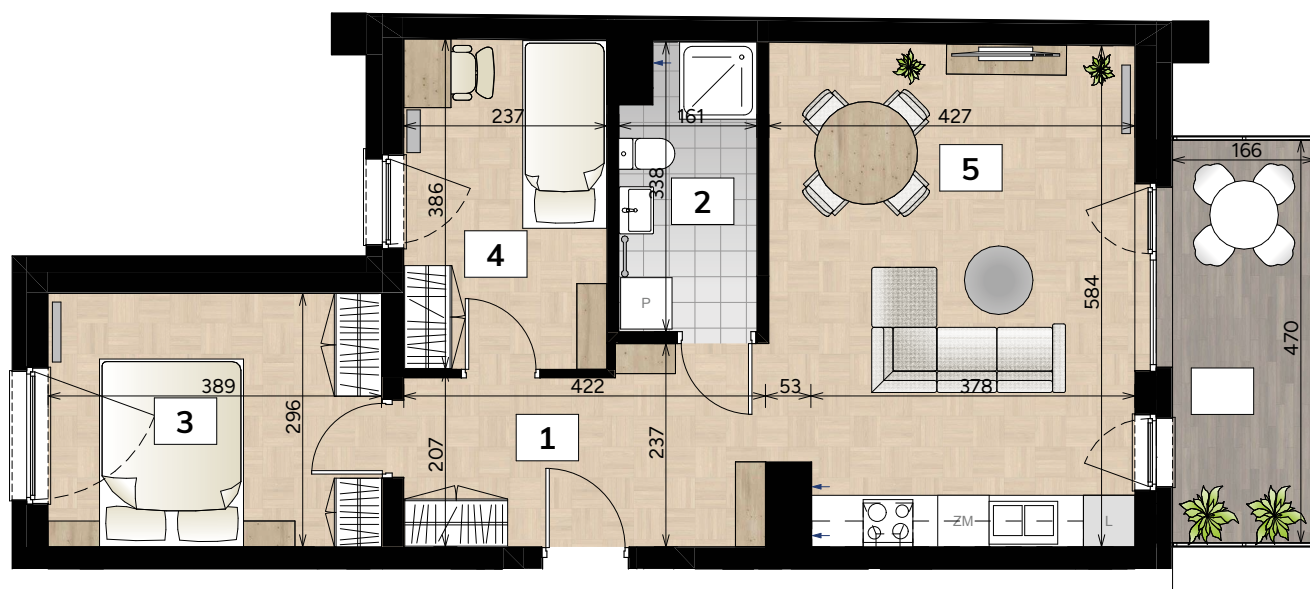

NOWE BRATKI

Osiedle Bratkowice 33A w Łowiczu
MIESZKANIE NR: 13 (M1.6)

PIĘTRO 1

59,38m²

1	KORYTARZ	9,76
2	ŁAZIENKA	5,15
3	POKÓJ	11,49
4	POKÓJ	9,12
5	POKÓJ Z ANEKSEM KUCH.	23,86
		59,38 m²
6	BALKON	7,80

ARANŻACJA RZUTU MA CHARAKTER POGLĄDOWY.