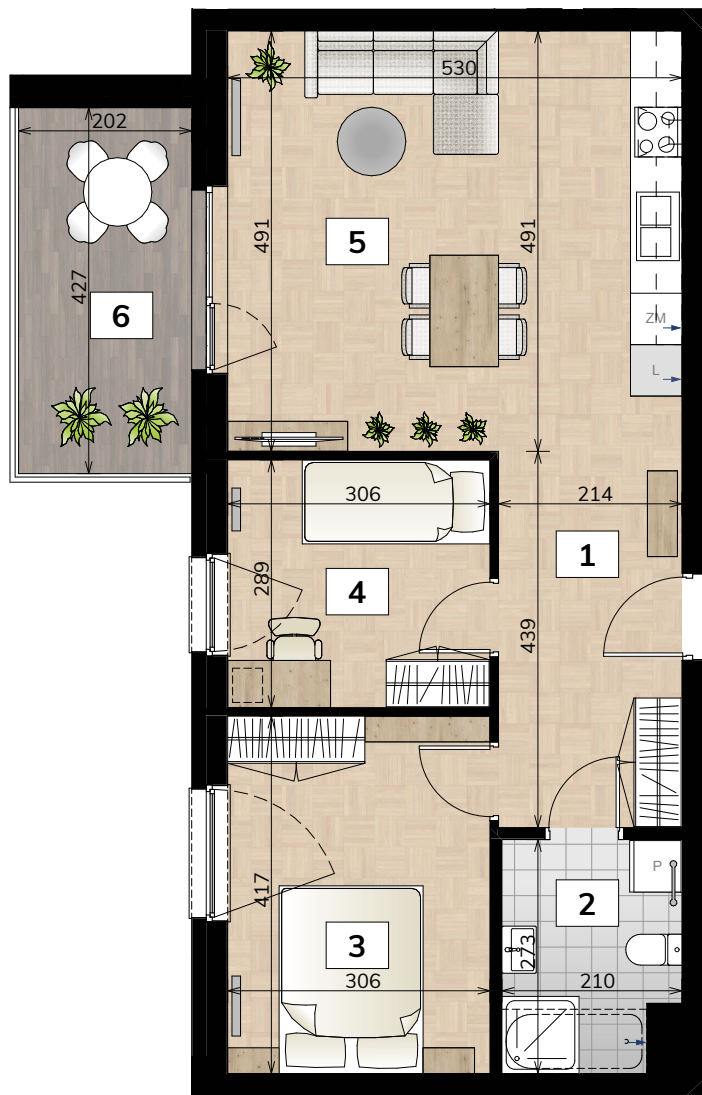

NOWE BRATKI

Osiedle Bratkowice 33A w Łowiczu
MIESZKANIE NR: 14 (M1.7)

PIĘTRO 1

62,39 m²

1	KORYTARZ	9,39
2	ŁAZIENKA	5,40
3	POKÓJ	12,76
4	POKÓJ	8,84
5	POKÓJ Z ANEKSEM KUCH.	26,00
		62,39 m²
6	BALKON	8,56

ARANŻACJA RZUTU MA CHARAKTER POGLĄDOWY.