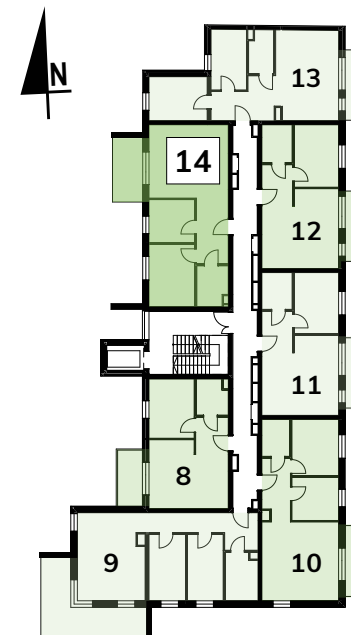

NOWE BRATKI

Osiedle Bratkowice 33A w Łowiczu
MIESZKANIE NR: 14 (M1.7)

PIĘTRO 1

62,39 m²

1	KORYTARZ	9,39
2	ŁAZIENKA	5,40
3	POKÓJ	12,76
4	POKÓJ	8,84
5	POKÓJ Z ANEKSEM KUCH.	26,00
		62,39 m²
6	BALKON	8,56

ARANŻACJA RZUTU MA CHARAKTER POGLĄDOWY.