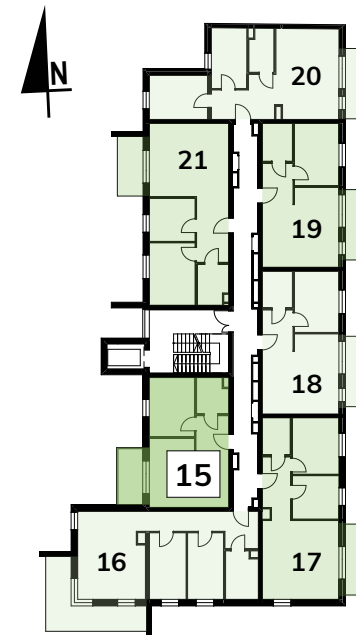

# NOWE BRATKI

Osiedle Bratkowice 33A w Łowiczu  
MIESZKANIE NR: 15 (M2.1)

PIĘTRO 2

44,48m<sup>2</sup>

1	KORYTARZ	5,43
2	ŁAZIENKA	4,84
3	POKÓJ	11,96
4	POKÓJ Z ANEKSEM KUCH.	22,25
		<b>44,48 m<sup>2</sup></b>
5	BALKON	6,22

ARANŻACJA RZUTU MA CHARAKTER POGLĄDOWY.