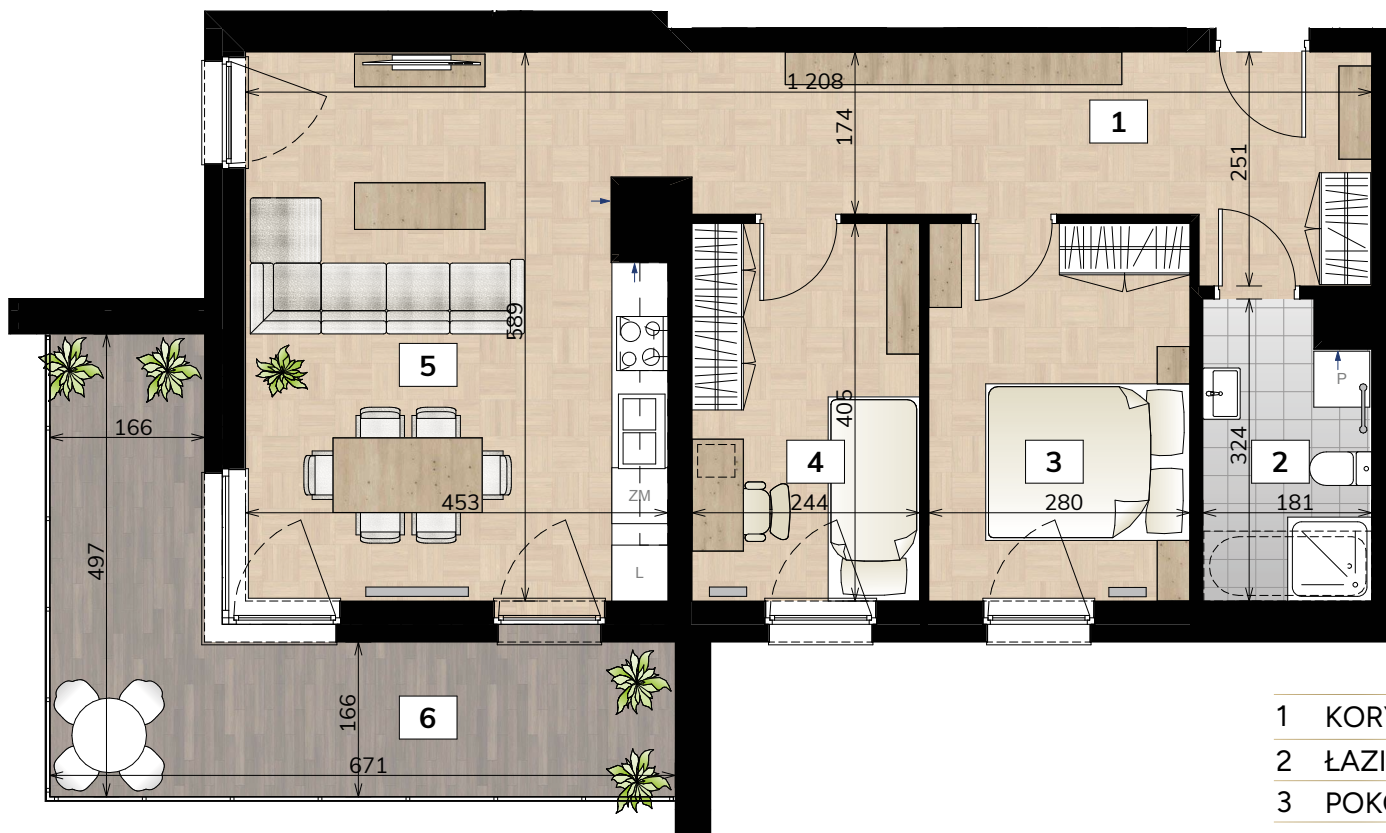

NOWE BRATKI

Osiedle Bratkowice 33A w Łowiczu
MIESZKANIE NR: 16 (M2.2)

PIĘTRO 2

67,33 m²

1	KORYTARZ	14,11
2	ŁAZIENKA	5,53
3	POKÓJ	11,34
4	POKÓJ	9,88
5	POKÓJ Z ANEKSEM KUCH.	26,47
		67,33 m²
6	BALKON	16,62

ARANŻACJA RZUTU MA CHARAKTER POGLĄDOWY.