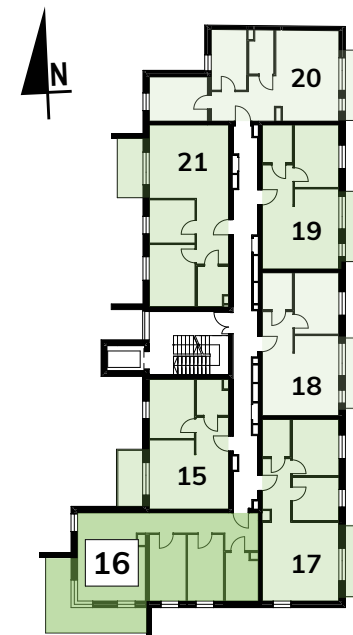

NOWE BRATKI

Osiedle Bratkowice 33A w Łowiczu
MIESZKANIE NR: 16 (M2.2)

PIĘTRO 2

67,33 m²

1	KORYTARZ	14,11
2	ŁAZIENKA	5,53
3	POKÓJ	11,34
4	POKÓJ	9,88
5	POKÓJ Z ANEKSEM KUCH.	26,47
		67,33 m²
6	BALKON	16,62

ARANŻACJA RZUTU MA CHARAKTER POGLĄDOWY.