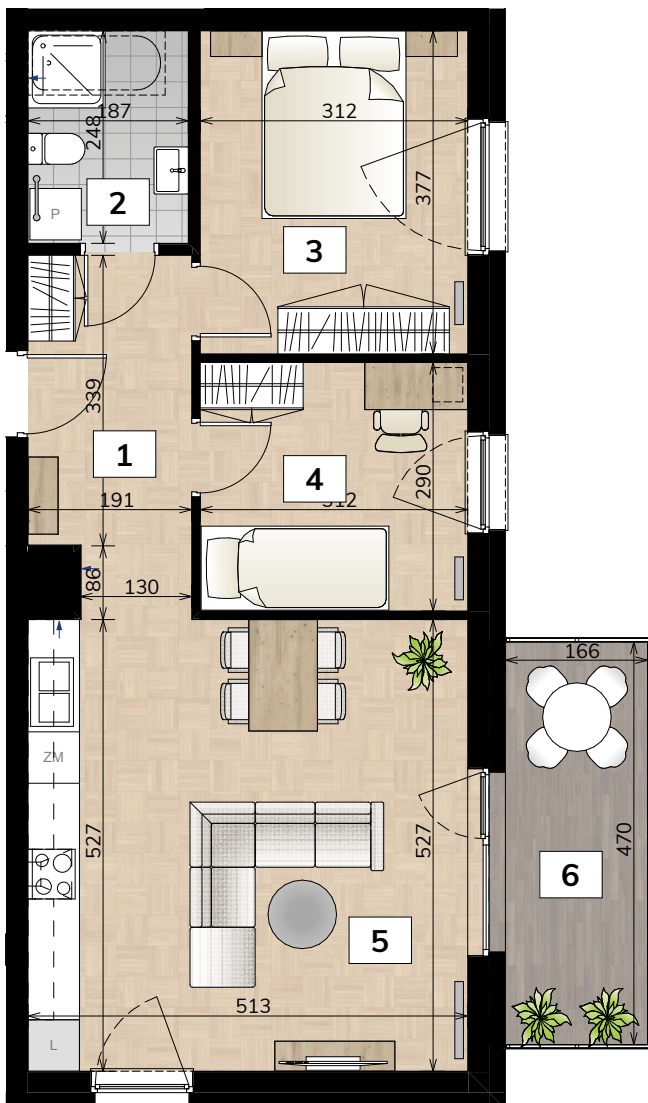

NOWE BRATKI

Osiedle Bratkowice 33A w Łowiczu
MIESZKANIE NR: 17 (M2.3)

PIĘTRO 2

60,07m²

1	KORYTARZ	7,58
2	ŁAZIENKA	4,64
3	POKÓJ	11,76
4	POKÓJ	9,05
5	POKÓJ Z ANEKSEM KUCH.	27,04
		60,07 m ²
6	BALKON	7,80

ARANŻACJA RZUTU MA CHARAKTER POGLĄDOWY.