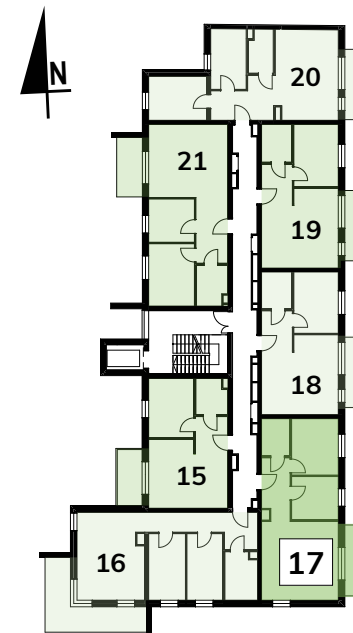

NOWE BRATKI

Osiedle Bratkowice 33A w Łowiczu
MIESZKANIE NR: 17 (M2.3)

PIĘTRO 2

60,07m²

1	KORYTARZ	7,58
2	ŁAZIENKA	4,64
3	POKÓJ	11,76
4	POKÓJ	9,05
5	POKÓJ Z ANEKSEM KUCH.	27,04
		60,07 m ²
6	BALKON	7,80

ARANŻACJA RZUTU MA CHARAKTER POGLĄDOWY.