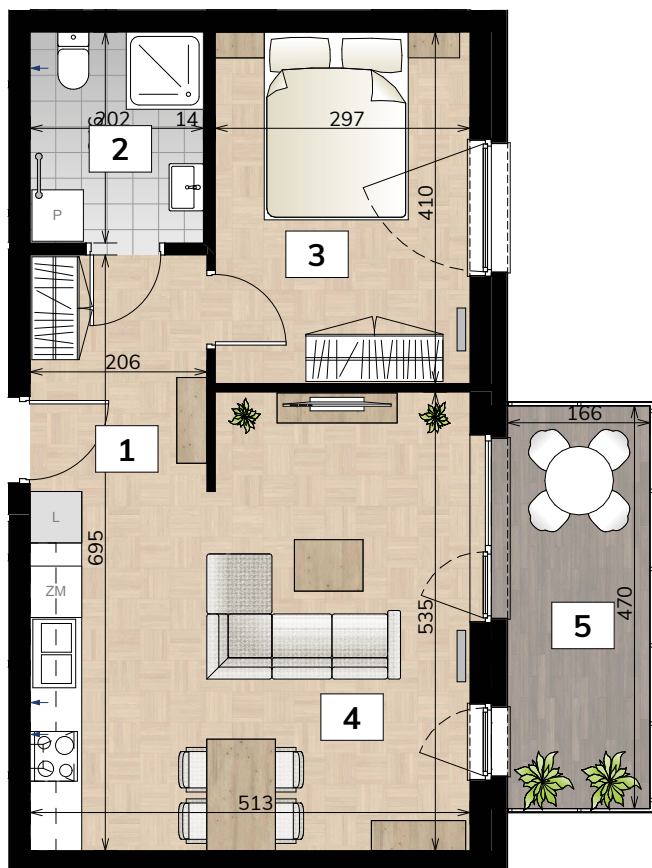

NOWE BRATKI

Osiedle Bratkowice 33A w Łowiczu
MIESZKANIE NR: 18 (M2.4)

PIĘTRO 2

47,78m²

1	KORYTARZ	5,69
2	ŁAZIENKA	4,97
3	POKÓJ	12,18
4	POKÓJ Z ANEKSEM KUCH.	24,94
		47,78 m²
5	BALKON	7,80

ARANŻACJA RZUTU MA CHARAKTER POGLĄDOWY.