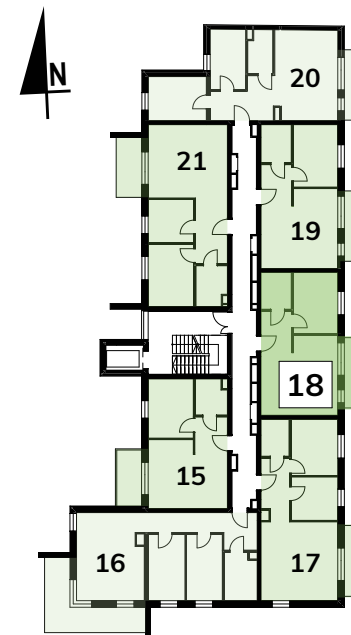

NOWE BRATKI

Osiedle Bratkowice 33A w Łowiczu
MIESZKANIE NR: 18 (M2.4)

PIĘTRO 2

47,78m²

1	KORYTARZ	5,69
2	ŁAZIENKA	4,97
3	POKÓJ	12,18
4	POKÓJ Z ANEKSEM KUCH.	24,94
		47,78 m²
5	BALKON	7,80

ARANŻACJA RZUTU MA CHARAKTER POGLĄDOWY.