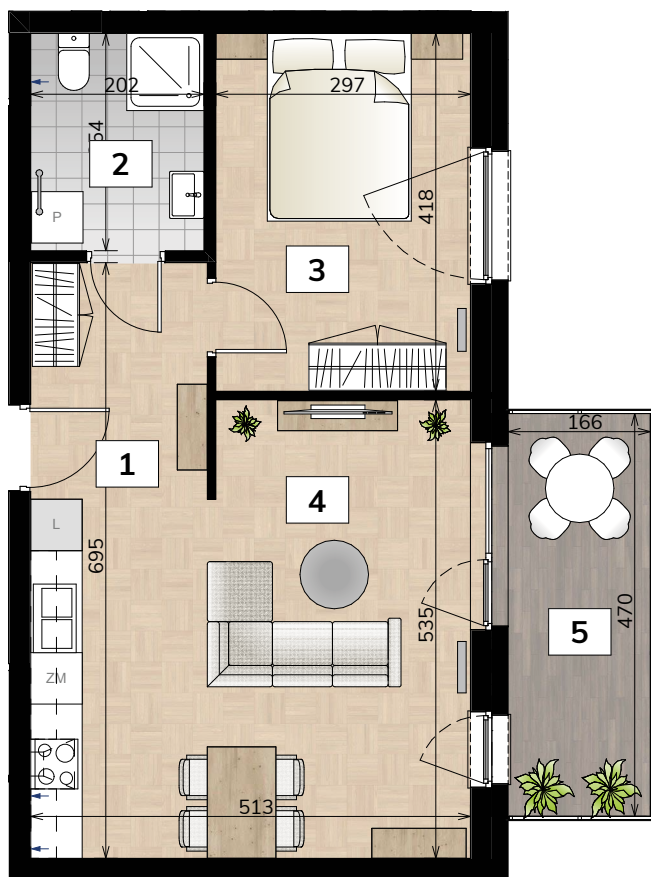

NOWE BRATKI

Osiedle Bratkowice 33A w Łowiczu
MIESZKANIE NR: 19 (M2.5)

PIĘTRO 2

48,15m²

1	KORYTARZ	5,69
2	ŁAZIENKA	5,12
3	POKÓJ	12,40
4	POKÓJ Z ANEKSEM KUCH.	24,94
		48,15 m²
5	BALKON	7,80

ARANŻACJA RZUTU MA CHARAKTER POGLĄDOWY.