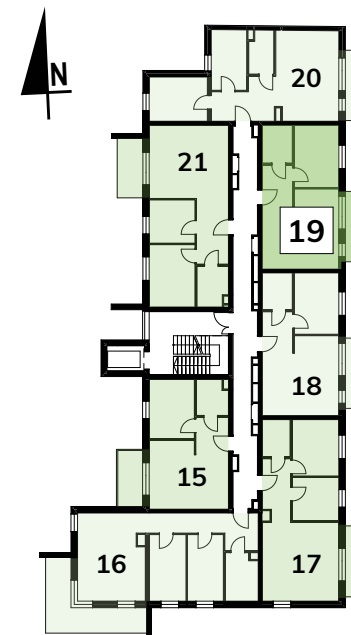

NOWE BRATKI

Osiedle Bratkowice 33A w Łowiczu
MIESZKANIE NR: 19 (M2.5)

PIĘTRO 2

48,15m²

1	KORYTARZ	5,69
2	ŁAZIENKA	5,12
3	POKÓJ	12,40
4	POKÓJ Z ANEKSEM KUCH.	24,94
		48,15 m²
5	BALKON	7,80

ARANŻACJA RZUTU MA CHARAKTER POGLĄDOWY.