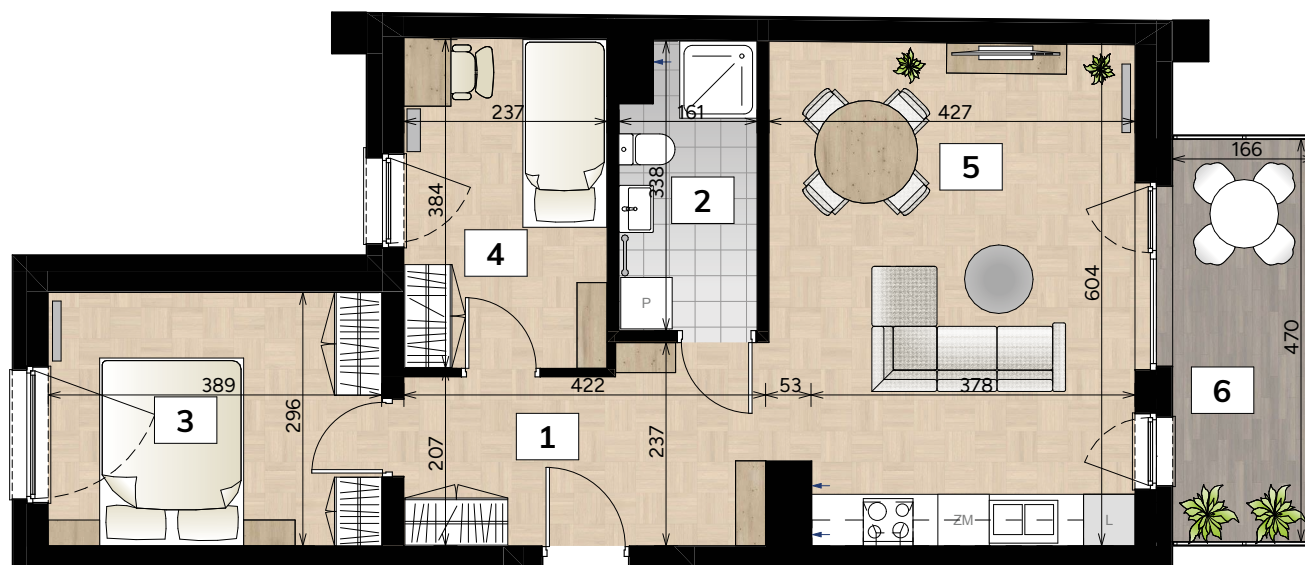

# NOWE BRATKI

Osiedle Bratkowice 33A w Łowiczu  
MIESZKANIE NR: 20 (M2.6)

PIĘTRO 2

59,38m<sup>2</sup>

1	KORYTARZ	9,07
2	ŁAZIENKA	5,15
3	POKÓJ	11,49
4	POKÓJ	9,12
5	POKÓJ Z ANEKSEM KUCH.	24,55
		<b>59,38 m<sup>2</sup></b>
6	BALKON	7,80

ARANŻACJA RZUTU MA CHARAKTER POGLĄDOWY.