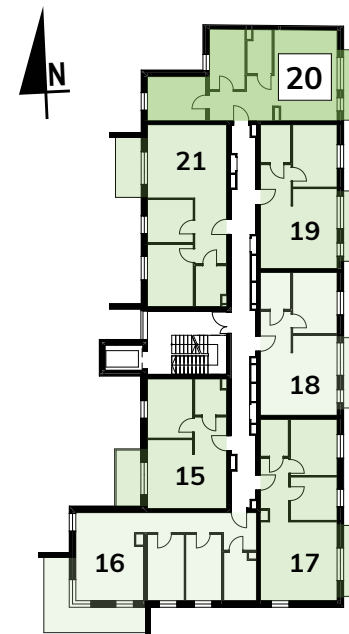

# NOWE BRATKI

Osiedle Bratkowice 33A w Łowiczu  
MIESZKANIE NR: 20 (M2.6)

PIĘTRO 2

59,38m<sup>2</sup>

1	KORYTARZ	9,07
2	ŁAZIENKA	5,15
3	POKÓJ	11,49
4	POKÓJ	9,12
5	POKÓJ Z ANEKSEM KUCH.	24,55
		<b>59,38 m<sup>2</sup></b>
6	BALKON	7,80

ARANŻACJA RZUTU MA CHARAKTER POGLĄDOWY.