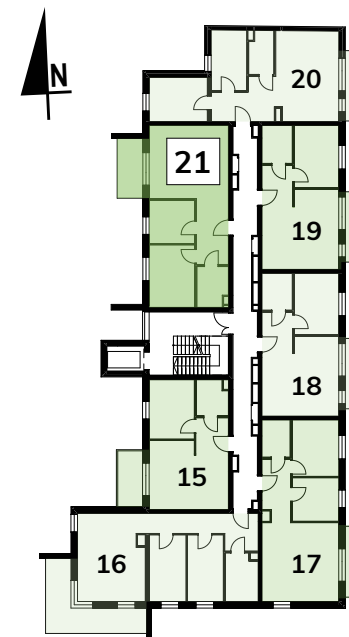

NOWE BRATKI

Osiedle Bratkowice 33A w Łowiczu
MIESZKANIE NR: 21 (M2.7)

PIĘTRO 2

62,39 m²

1	KORYTARZ	9,39
2	ŁAZIENKA	5,40
3	POKÓJ	12,76
4	POKÓJ	8,84
5	POKÓJ Z ANEKSEM KUCH.	26,00
		62,39 m²
6	BALKON	6,69

ARANŻACJA RZUTU MA CHARAKTER POGLĄDOWY.