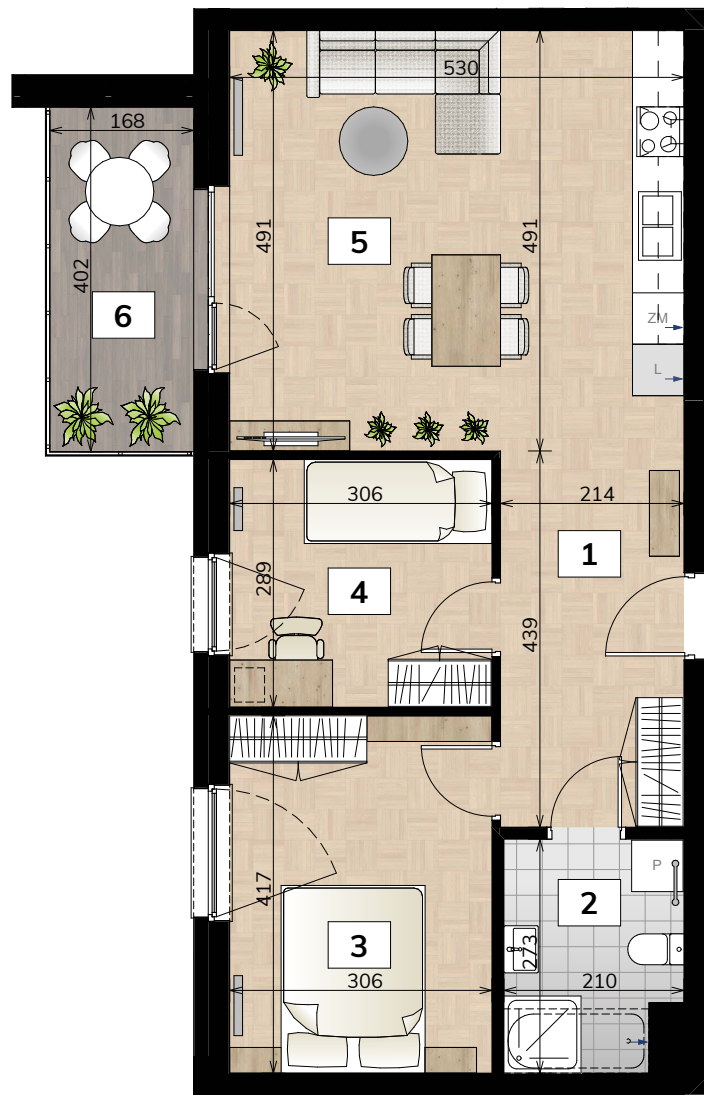

NOWE BRATKI

Osiedle Bratkowice 33A w Łowiczu
MIESZKANIE NR: 21 (M2.7)

PIĘTRO 2

62,39 m²

1	KORYTARZ	9,39
2	ŁAZIENKA	5,40
3	POKÓJ	12,76
4	POKÓJ	8,84
5	POKÓJ Z ANEKSEM KUCH.	26,00
		62,39 m²
6	BALKON	6,69

ARANŻACJA RZUTU MA CHARAKTER POGLĄDOWY.