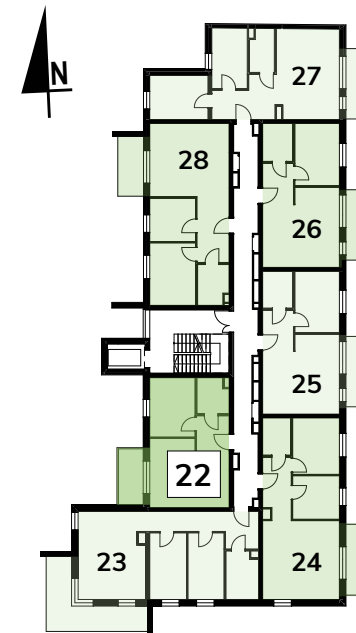

NOWE BRATKI

Osiedle Bratkowice 33A w Łowiczu
MIESZKANIE NR: 22 (M3.1)

PIĘTRO 3

44,48m²

1	KORYTARZ	5,43
2	ŁAZIENKA	4,84
3	POKÓJ	11,96
4	POKÓJ Z ANEKSEM KUCH.	22,25
		44,48 m²
5	BALKON	6,22

ARANŻACJA RZUTU MA CHARAKTER POGLĄDOWY.