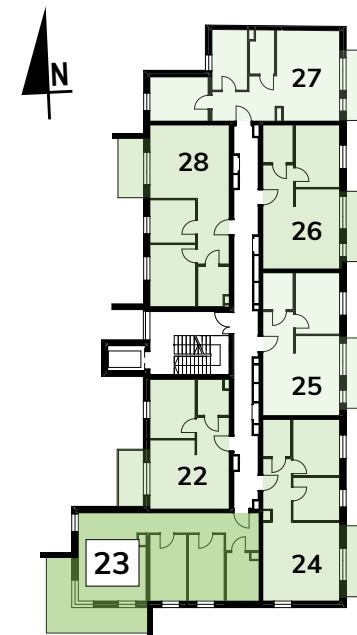

# NOWE BRATKI

Osiedle Bratkowice 33A w Łowiczu  
MIESZKANIE NR: 23 (M3.2)

PIĘTRO 3

67,33m<sup>2</sup>

1	KORYTARZ	14,11
2	ŁAZIENKA	5,53
3	POKÓJ	11,34
4	POKÓJ	9,88
5	POKÓJ Z ANEKSEM KUCH.	26,47
		<b>67,33 m<sup>2</sup></b>
6	BALKON	16,62

ARANŻACJA RZUTU MA CHARAKTER POGLĄDOWY.