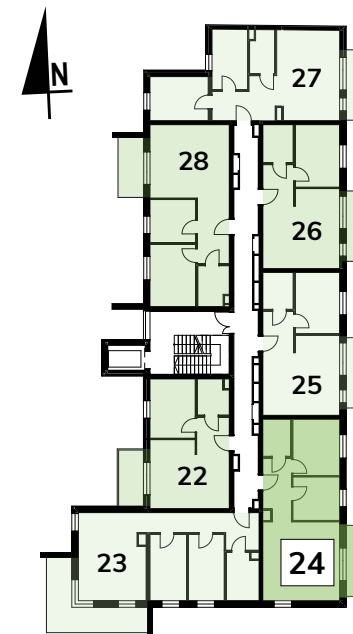

NOWE BRATKI

Osiedle Bratkowice 33A w Łowiczu
MIESZKANIE NR: 24 (M3.3)

PIĘTRO 3

60,07m²

1	KORYTARZ	7,58
2	ŁAZIENKA	4,64
3	POKÓJ	11,76
4	POKÓJ	9,05
5	POKÓJ Z ANEKSEM KUCH.	27,04
		60,07 m²
6	BALKON	7,80

ARANŻACJA RZUTU MA CHARAKTER POGLĄDOWY.