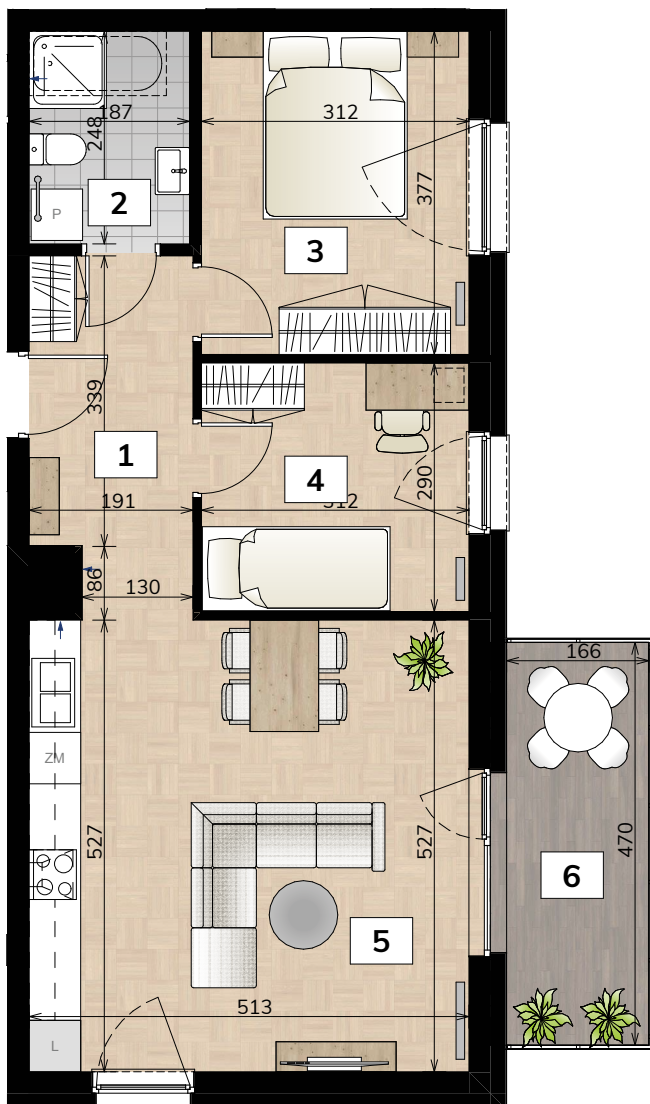

NOWE BRATKI

Osiedle Bratkowice 33A w Łowiczu
MIESZKANIE NR: 24 (M3.3)

PIĘTRO 3

60,07m²

1	KORYTARZ	7,58
2	ŁAZIENKA	4,64
3	POKÓJ	11,76
4	POKÓJ	9,05
5	POKÓJ Z ANEKSEM KUCH.	27,04
		60,07 m²
6	BALKON	7,80

ARANŻACJA RZUTU MA CHARAKTER POGLĄDOWY.