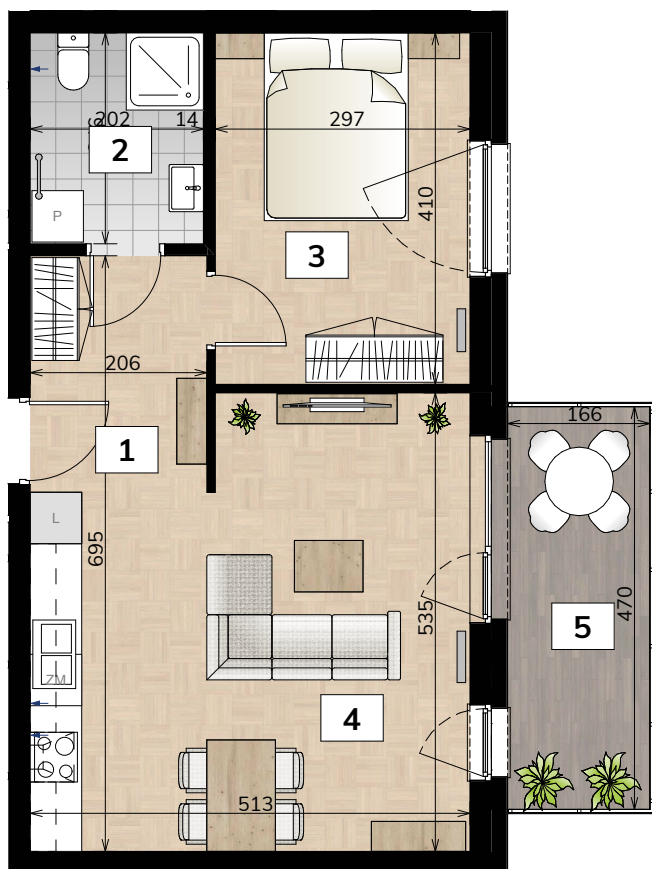

NOWE BRATKI

Osiedle Bratkowice 33A w Łowiczu
MIESZKANIE NR: 25 (M3.4)

PIĘTRO 3

47,78m²

1	KORYTARZ	5,69
2	ŁAZIENKA	4,97
3	POKÓJ	12,18
4	POKÓJ Z ANEKSEM KUCH.	24,94
		47,78 m²
5	BALKON	7,80

ARANŻACJA RZUTU MA CHARAKTER POGLĄDOWY.