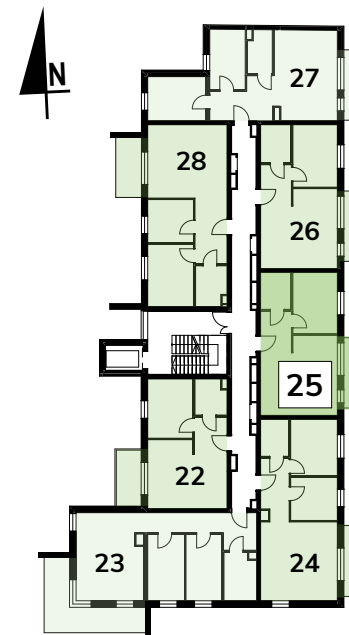

NOWE BRATKI

Osiedle Bratkowice 33A w Łowiczu
MIESZKANIE NR: 25 (M3.4)

PIĘTRO 3

47,78m²

1	KORYTARZ	5,69
2	ŁAZIENKA	4,97
3	POKÓJ	12,18
4	POKÓJ Z ANEKSEM KUCH.	24,94
		47,78 m²
5	BALKON	7,80

ARANŻACJA RZUTU MA CHARAKTER POGLĄDOWY.