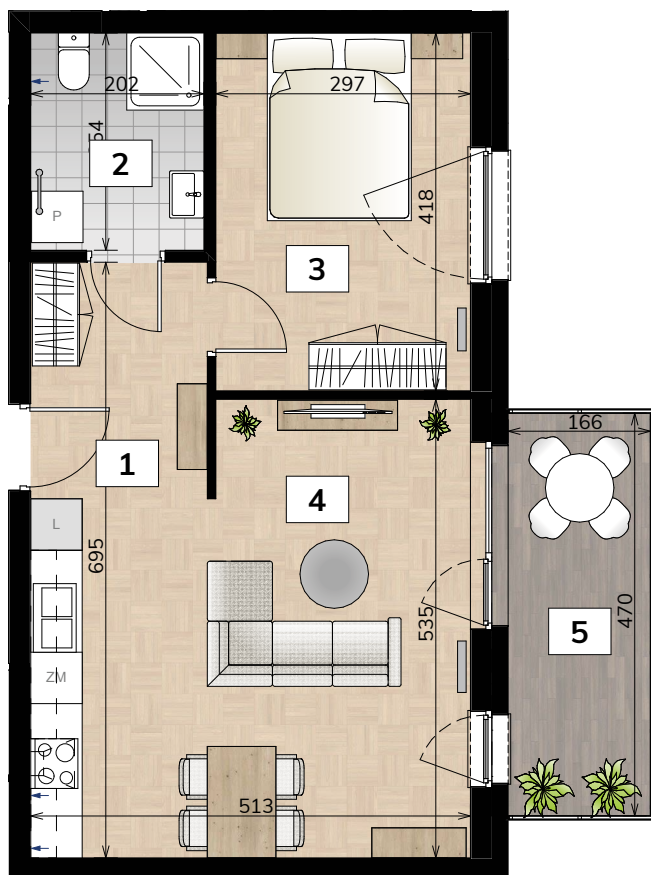

NOWE BRATKI

Osiedle Bratkowice 33A w Łowiczu
MIESZKANIE NR: 26 (M3.5)

PIĘTRO 3

48,15m²

1	KORYTARZ	5,69
2	ŁAZIENKA	5,12
3	POKÓJ	12,40
4	POKÓJ Z ANEKSEM KUCH.	24,94
		48,15 m²
5	BALKON	7,80

ARANŻACJA RZUTU MA CHARAKTER POGLĄDOWY.