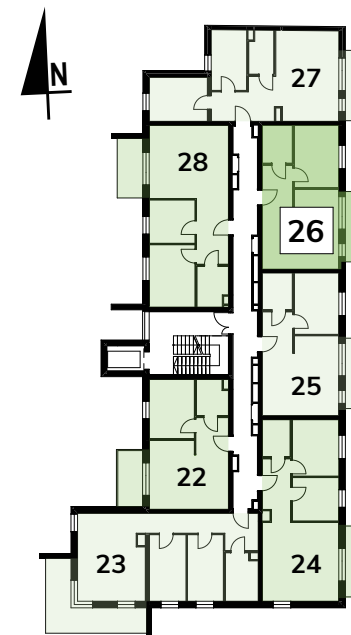

NOWE BRATKI

Osiedle Bratkowice 33A w Łowiczu
MIESZKANIE NR: 26 (M3.5)

PIĘTRO 3

48,15m²

1	KORYTARZ	5,69
2	ŁAZIENKA	5,12
3	POKÓJ	12,40
4	POKÓJ Z ANEKSEM KUCH.	24,94
		48,15 m²
5	BALKON	7,80

ARANŻACJA RZUTU MA CHARAKTER POGLĄDOWY.