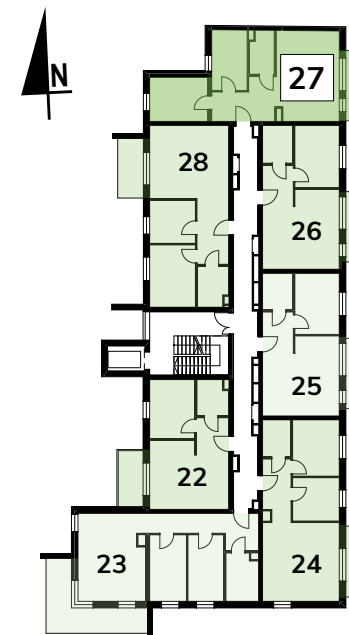

NOWE BRATKI

Osiedle Bratkowice 33A w Łowiczu
MIESZKANIE NR: 27 (M3.6)

PIĘTRO 3

59,38m²

1	KORYTARZ	9,07
2	ŁAZIENKA	5,15
3	POKÓJ	11,49
4	POKÓJ	9,12
5	POKÓJ Z ANEKSEM KUCH.	24,55
		59,38 m²
6	BALKON	7,80

ARANŻACJA RZUTU MA CHARAKTER POGLĄDOWY.