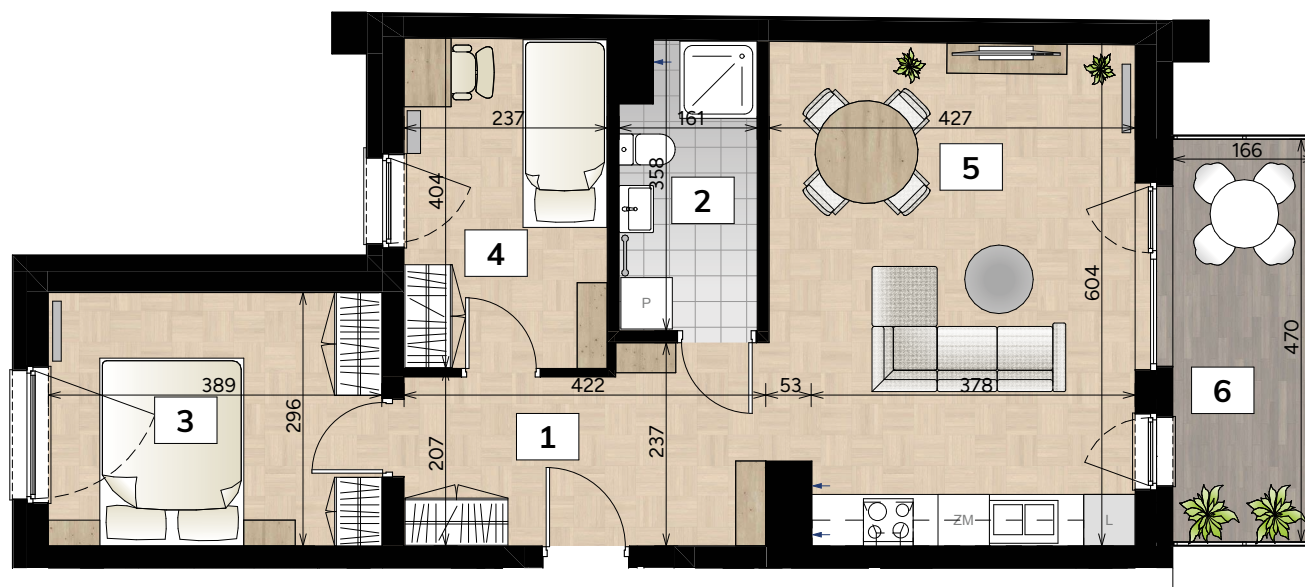

NOWE BRATKI

Osiedle Bratkowice 33A w Łowiczu
MIESZKANIE NR: 27 (M3.6)

PIĘTRO 3

59,38m²

1	KORYTARZ	9,07
2	ŁAZIENKA	5,15
3	POKÓJ	11,49
4	POKÓJ	9,12
5	POKÓJ Z ANEKSEM KUCH.	24,55
		59,38 m²
6	BALKON	7,80

ARANŻACJA RZUTU MA CHARAKTER POGLĄDOWY.