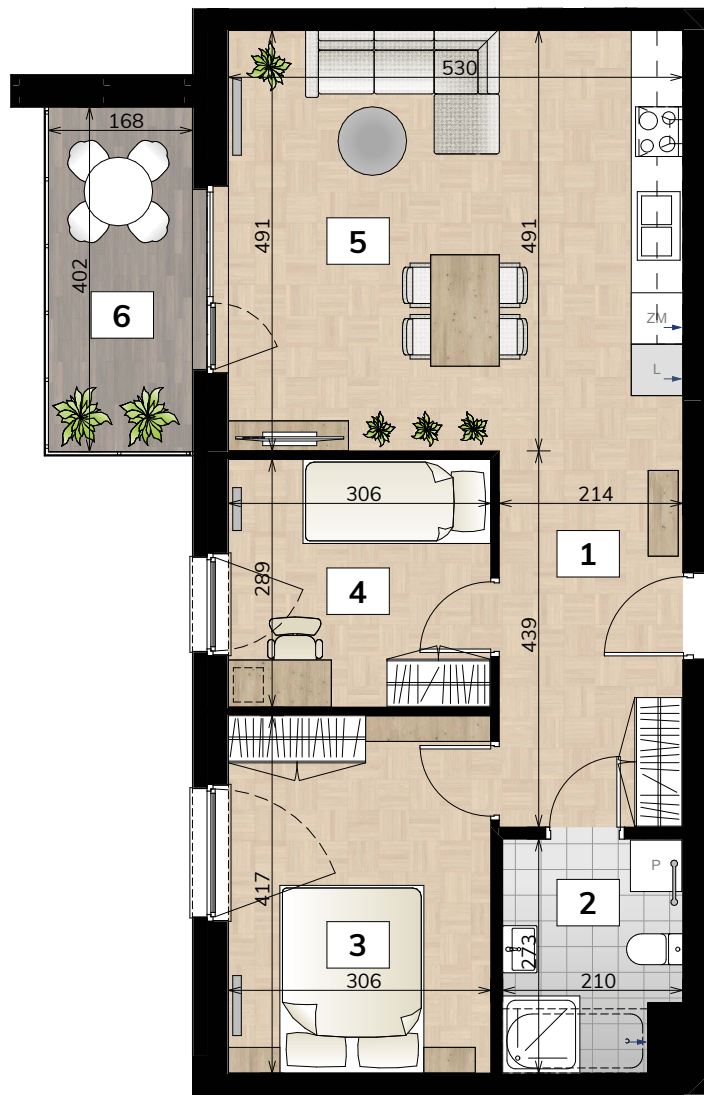

# NOWE BRATKI

Osiedle Bratkowice 33A w Łowiczu  
MIESZKANIE NR: 28 (M3.7)

PIĘTRO 3

62,39 m<sup>2</sup>

1	KORYTARZ	9,39
2	ŁAZIENKA	5,40
3	POKÓJ	12,76
4	POKÓJ	8,84
5	POKÓJ Z ANEKSEM KUCH.	26,00
		<b>62,39 m<sup>2</sup></b>
6	BALKON	6,69

ARANŻACJA RZUTU MA CHARAKTER POGLĄDOWY.