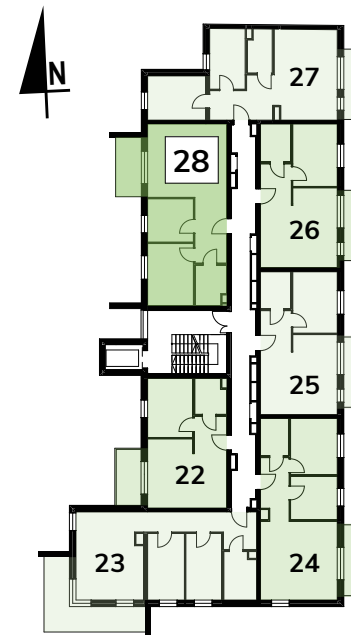

# NOWE BRATKI

Osiedle Bratkowice 33A w Łowiczu  
MIESZKANIE NR: 28 (M3.7)

PIĘTRO 3

62,39 m<sup>2</sup>

1	KORYTARZ	9,39
2	ŁAZIENKA	5,40
3	POKÓJ	12,76
4	POKÓJ	8,84
5	POKÓJ Z ANEKSEM KUCH.	26,00
		<b>62,39 m<sup>2</sup></b>
6	BALKON	6,69

ARANŻACJA RZUTU MA CHARAKTER POGLĄDOWY.