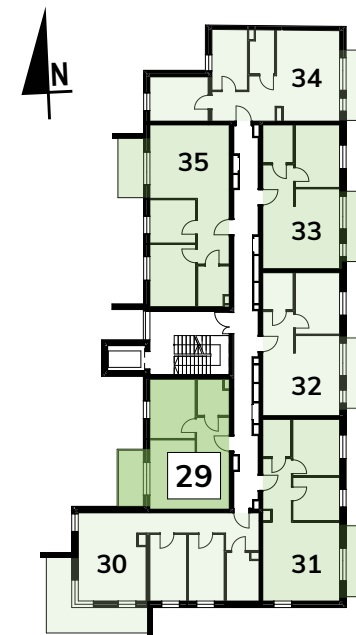

# NOWE BRATKI

Osiedle Bratkowice 33A w Łowiczu  
MIESZKANIE NR: 29 (M4.1)

PIĘTRO 4

44,48m<sup>2</sup>

1	KORYTARZ	5,43
2	ŁAZIENKA	4,84
3	POKÓJ	11,96
4	POKÓJ Z ANEKSEM KUCH.	22,25
		<b>44,48 m<sup>2</sup></b>
5	BALKON	6,22

ARANŻACJA RZUTU MA CHARAKTER POGLĄDOWY.