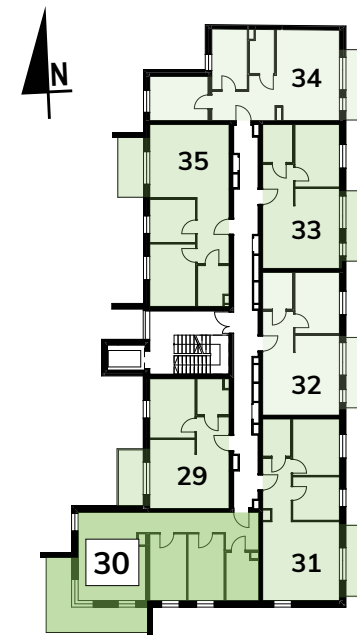

# NOWE BRATKI

Osiedle Bratkowice 33A w Łowiczu  
MIESZKANIE NR: 30 (M4.2)

PIĘTRO 4

67,33m<sup>2</sup>

1	KORYTARZ	14,11
2	ŁAZIENKA	5,53
3	POKÓJ	11,34
4	POKÓJ	9,88
5	POKÓJ Z ANEKSEM KUCH.	26,47
		<b>67,33 m<sup>2</sup></b>
6	BALKON	16,62

ARANŻACJA RZUTU MA CHARAKTER POGLĄDOWY.