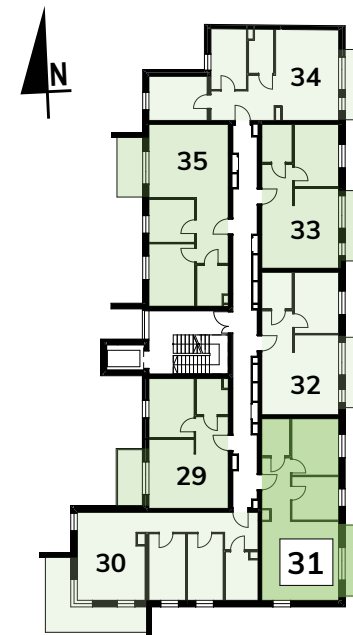

NOWE BRATKI

Osiedle Bratkowice 33A w Łowiczu
MIESZKANIE NR: 31 (M4.3)

PIĘTRO 4

60,07m²

1	KORYTARZ	7,58
2	ŁAZIENKA	4,64
3	POKÓJ	11,76
4	POKÓJ	9,05
5	POKÓJ Z ANEKSEM KUCH.	27,04
		60,07 m ²
6	BALKON	7,80

ARANŻACJA RZUTU MA CHARAKTER POGLĄDOWY.