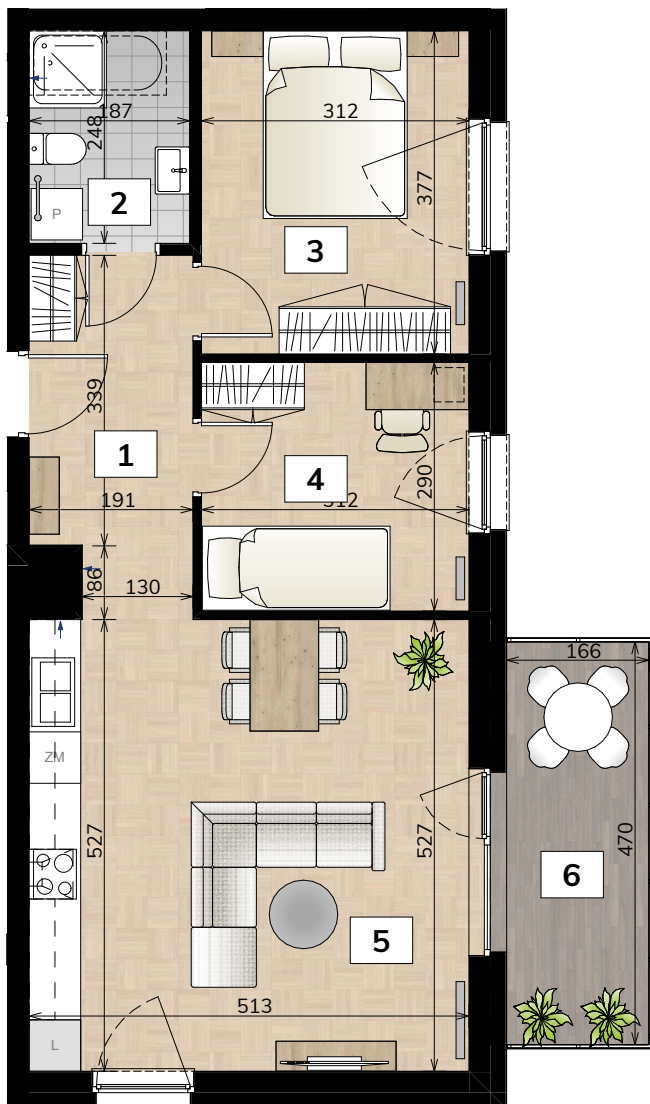

NOWE BRATKI

Osiedle Bratkowice 33A w Łowiczu
MIESZKANIE NR: 31 (M4.3)

PIĘTRO 4

60,07m²

1	KORYTARZ	7,58
2	ŁAZIENKA	4,64
3	POKÓJ	11,76
4	POKÓJ	9,05
5	POKÓJ Z ANEKSEM KUCH.	27,04
		60,07 m ²
6	BALKON	7,80

ARANŻACJA RZUTU MA CHARAKTER POGLĄDOWY.