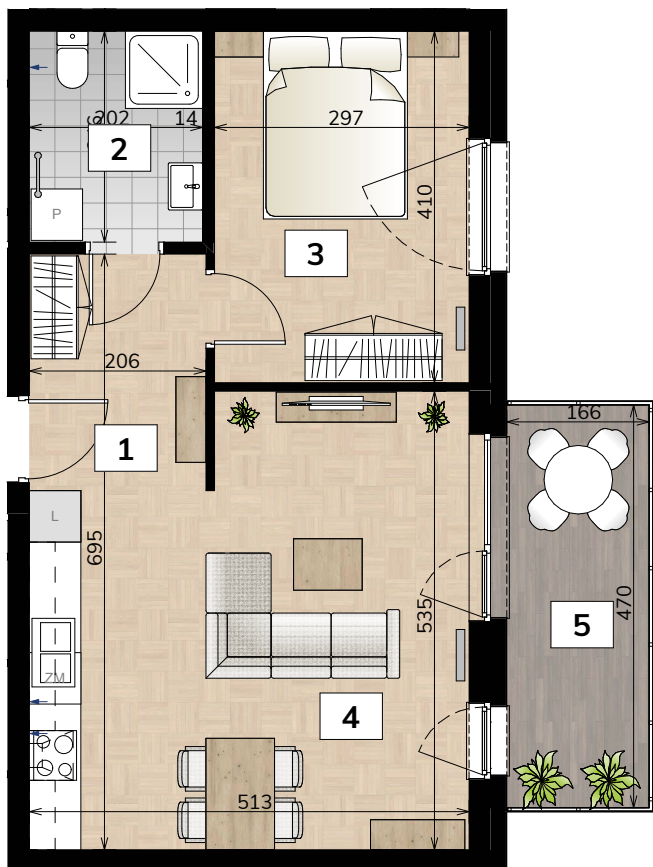

# NOWE BRATKI

Osiedle Bratkowice 33A w Łowiczu  
MIESZKANIE NR: 32 (M4.4)

PIĘTRO 4

47,78m<sup>2</sup>

1	KORYTARZ	5,69
2	ŁAZIENKA	4,97
3	POKÓJ	12,18
4	POKÓJ Z ANEKSEM KUCH.	24,94
		<b>47,78 m<sup>2</sup></b>
5	BALKON	7,80

ARANŻACJA RZUTU MA CHARAKTER POGLĄDOWY.