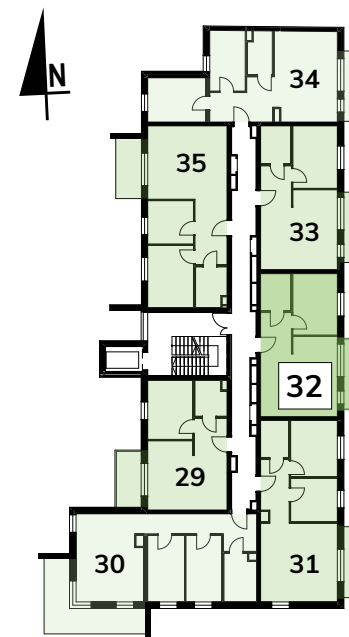

# NOWE BRATKI

Osiedle Bratkowice 33A w Łowiczu  
MIESZKANIE NR: 32 (M4.4)

PIĘTRO 4

47,78m<sup>2</sup>

1	KORYTARZ	5,69
2	ŁAZIENKA	4,97
3	POKÓJ	12,18
4	POKÓJ Z ANEKSEM KUCH.	24,94
		<b>47,78 m<sup>2</sup></b>
5	BALKON	7,80

ARANŻACJA RZUTU MA CHARAKTER POGLĄDOWY.