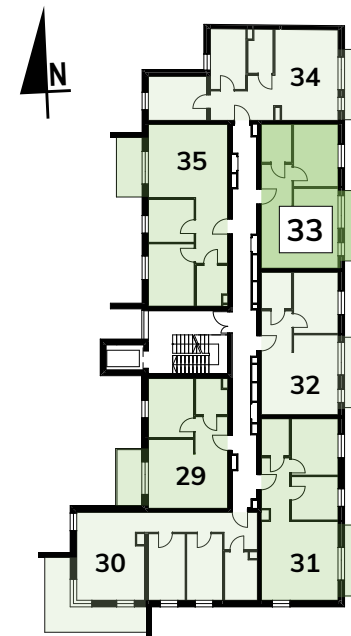

# NOWE BRATKI

Osiedle Bratkowice 33A w Łowiczu  
MIESZKANIE NR: 33 (M4.5)

PIĘTRO 4

48,15m<sup>2</sup>

1	KORYTARZ	5,69
2	ŁAZIENKA	5,12
3	POKÓJ	12,40
4	POKÓJ Z ANEKSEM KUCH.	24,94
		<b>48,15 m<sup>2</sup></b>
5	BALKON	7,80

ARANŻACJA RZUTU MA CHARAKTER POGLĄDOWY.