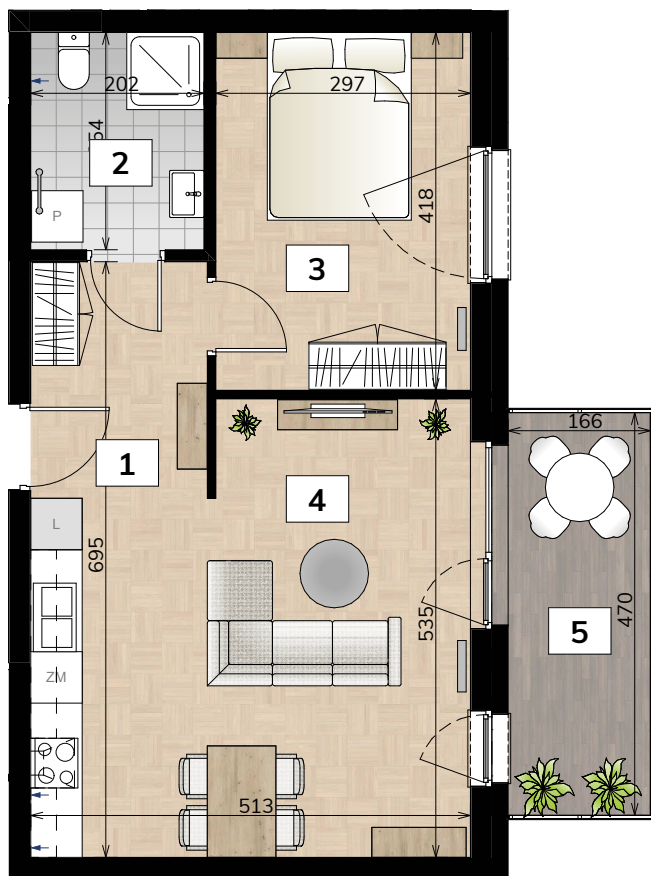

# NOWE BRATKI

Osiedle Bratkowice 33A w Łowiczu  
MIESZKANIE NR: 33 (M4.5)

PIĘTRO 4

48,15m<sup>2</sup>

1	KORYTARZ	5,69
2	ŁAZIENKA	5,12
3	POKÓJ	12,40
4	POKÓJ Z ANEKSEM KUCH.	24,94
		<b>48,15 m<sup>2</sup></b>
5	BALKON	7,80

ARANŻACJA RZUTU MA CHARAKTER POGLĄDOWY.