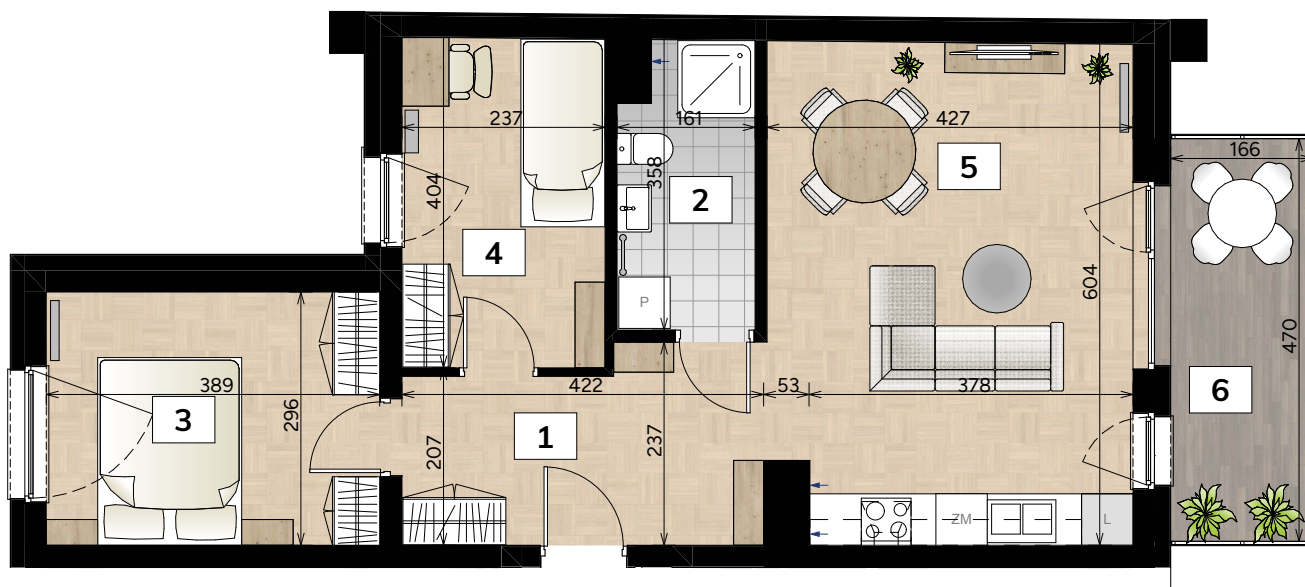

NOWE BRATKI

Osiedle Bratkowice 33A w Łowiczu
MIESZKANIE NR: 34 (M4.6)

PIĘTRO 4

59,38m²

1	KORYTARZ	9,07
2	ŁAZIENKA	5,15
3	POKÓJ	11,49
4	POKÓJ	9,12
5	POKÓJ Z ANEKSEM KUCH.	24,55
		59,38 m²
6	BALKON	7,80

ARANŻACJA RZUTU MA CHARAKTER POGLĄDOWY.