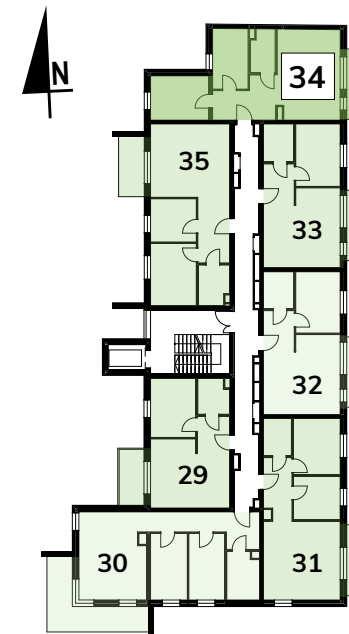

NOWE BRATKI

Osiedle Bratkowice 33A w Łowiczu
MIESZKANIE NR: 34 (M4.6)

PIĘTRO 4

59,38m²

1	KORYTARZ	9,07
2	ŁAZIENKA	5,15
3	POKÓJ	11,49
4	POKÓJ	9,12
5	POKÓJ Z ANEKSEM KUCH.	24,55
		59,38 m²
6	BALKON	7,80

ARANŻACJA RZUTU MA CHARAKTER POGLĄDOWY.