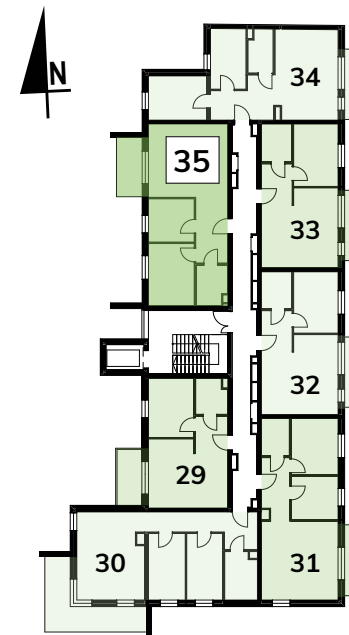

# NOWE BRATKI

Osiedle Bratkowice 33A w Łowiczu  
MIESZKANIE NR: 35 (M4.7)

PIĘTRO 4

62,39 m<sup>2</sup>

1	KORYTARZ	9,39
2	ŁAZIENKA	5,40
3	POKÓJ	12,76
4	POKÓJ	8,84
5	POKÓJ Z ANEKSEM KUCH.	26,00
		<b>62,39 m<sup>2</sup></b>
6	BALKON	6,69

ARANŻACJA RZUTU MA CHARAKTER POGLĄDOWY.