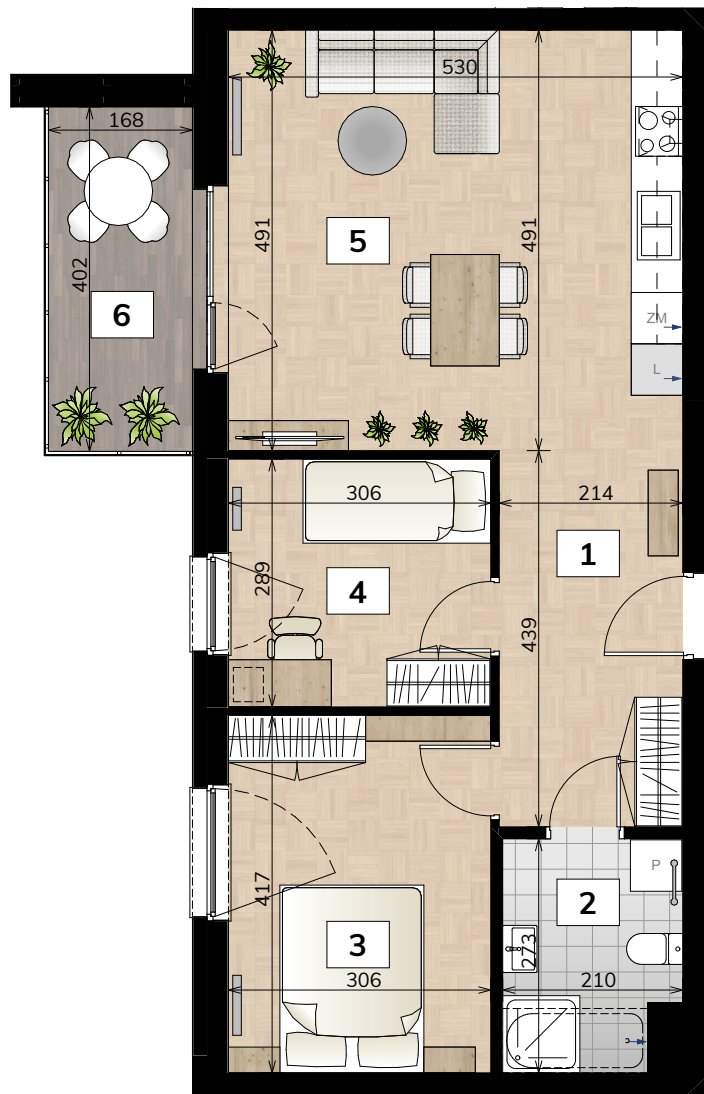

# NOWE BRATKI

Osiedle Bratkowice 33A w Łowiczu  
MIESZKANIE NR: 35 (M4.7)

PIĘTRO 4

62,39 m<sup>2</sup>

1	KORYTARZ	9,39
2	ŁAZIENKA	5,40
3	POKÓJ	12,76
4	POKÓJ	8,84
5	POKÓJ Z ANEKSEM KUCH.	26,00
		<b>62,39 m<sup>2</sup></b>
6	BALKON	6,69

ARANŻACJA RZUTU MA CHARAKTER POGLĄDOWY.